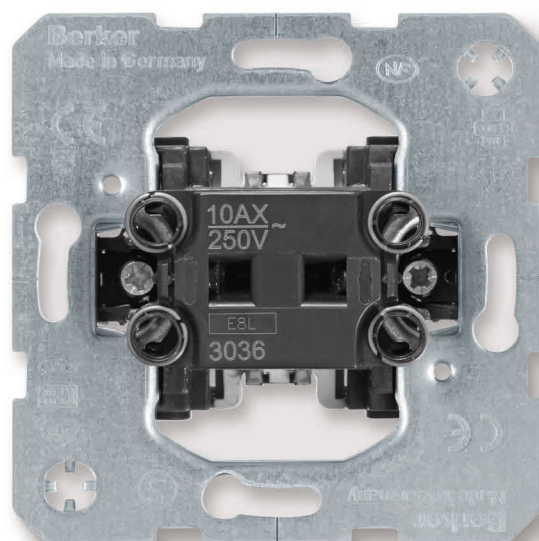

Mecanisme aparataj berker S.1 / B.x / Q.x / K.x / R.x

Înterupătoare și prize Berker

Produsele și soluțiile de control al iluminatului sunt perfect coordonate: adăugarea, înlocuirea și modernizarea sunt posibile în orice moment, fără a întâmpina dificultăți. Toate tastele, măștile și accesoriile din gama Berker se potrivesc mecanismelor. Design remarcabil combinat cu funcționalități fiabile și inteligente.

47438912

47438913

47157015

47432022

Priză SCHUKO pentru cerințe speciale, cu terminale QuickConnect

	Amb.	Cod
berker S.1 / B.3 / B.7		
roșu lucios	10	47438912
roșu mat	10	47431912
verde lucios	10	47438913
verde mat	10	47431913
berker Q.1 / Q.3 / Q.7		
roșu lucios	10	47436012
verde lucios	10	47436013
berker K.1 / K.5		
roșu lucios	10	47157015
verde lucios	10	47157013
berker R.1 / R.3 / R.8		
roșu lucios	10	47432022
verde lucios	10	47432003

48038989

48036084

48037009

Priză SCHUKO + 2 x USB pentru încărcare

Caracteristici:

- Pentru încărcarea dispozitivelor mobile, de ex. smartphone-uri, dispozitive de navigație și camere digitale
- 2 prize USB tip A, 2.4A
- Protecție la scurtcircuit și suprasarcină (siguranță electronică)
- Cu terminale QuickConnect cu protecție sporită la atingere

	Amb.	Cod
berker S.1 / B.3 / B.7		
alb polar, lucios	1	★ 48038989
alb, lucios	1	★ 48031909
alb polar, mat	1	★ 48038982
antracit, mat	1	★ 48031606
aluminu, mat	1	★ 48031404
berker Q.1 / Q.3 / Q.7		
alb polar, catifelat	1	★ 48036089
antracit, catifelat	1	★ 48036086
aluminu, catifelat	1	★ 48036084
berker K.1 / K.5		
alb polar, lucios	1	★ 48037009
antracit, mat	1	★ 48037006
aluminu	1	★ 48037003
inox	1	★ 48037004