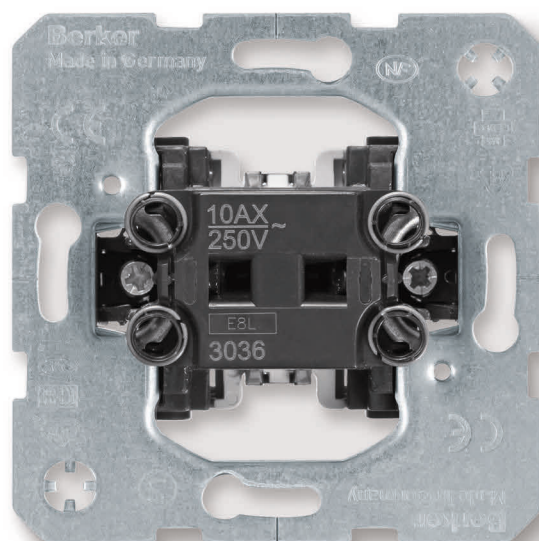

Mecanisme aparataj berker S.1 / B.x / Q.x / K.x / R.x

Înterupătoare și prize Berker

Produsele și soluțiile de control al iluminatului sunt perfect coordonate: adăugarea, înlocuirea și modernizarea sunt posibile în orice moment, fără a întâmpina dificultăți. Toate tastele, măștile și accesoriile din gama Berker se potrivesc mecanismelor. Design remarcabil combinat cu funcționalități fiabile și inteligente.

Prize SCHUKO QuickConnect cu port etichetă 

	Amb.	Cod
berker S.1 / B.3 / B.7		
alb polar, lucios	10	47508989
alb, lucios	10	47508982
alb polar, mat	10	47501909
antracit, mat	10	47501606
aluminu, mat	10	47501404
berker Q.1 / Q.3 / Q.7		
alb polar, catifelat	10	47506089
antracit, catifelat	10	47506086
aluminu, catifelat	10	47506084
berker K.1 / K.5		
alb polar, lucios	10	47397009
antracit, mat	10	47397006
aluminu	10	47397003
inox	10	47397004