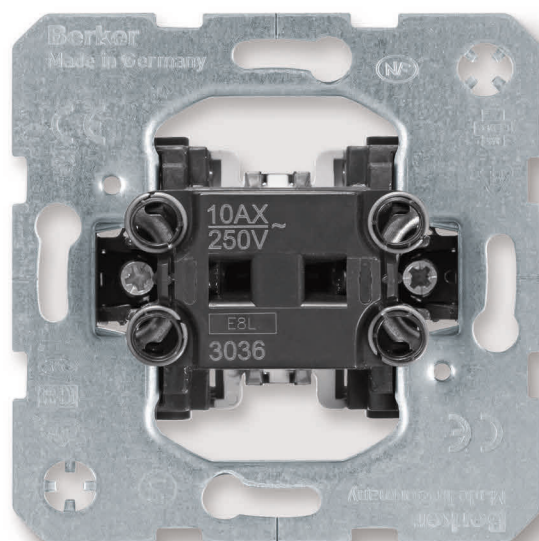

Mecanisme aparataj berker S.1 / B.x / Q.x / K.x / R.x

Înterupătoare și prize Berker

Produsele și soluțiile de control al iluminatului sunt perfect coordonate: adăugarea, înlocuirea și modernizarea sunt posibile în orice moment, fără a întâmpina dificultăți. Toate tastele, măștile și accesoriile din gama Berker se potrivesc mecanismelor. Design remarcabil combinat cu funcționalități fiabile și inteligente.

47248989

47516089

47517109

47470069

47512089

Priză SCHUKO cu capac, cu protecție sporită la atingere, cu terminale QuickConnect

Caracteristici:

- Cu blocare de siguranță
- IP44 pentru seria berker S.1 / Q.1 / Q.3 / K.x / R.1 / R.3 - în combinație cu setul de garnituri IP44 corespunzător

	Amb.	Cod
berker S.1		
alb polar, lucios	10	47248989
alb, lucios	10	47248982
alb polar, mat	10	47241909
antracit, mat	10	47241606
aluminu, mat	10	47241404
berker Q.1 / Q.3 / Q.7 (IP44 cu excepția Q.7)		
alb polar, catifelat	10	47516089
antracit, catifelat	10	47516086
aluminu, catifelat	10	47516084
berker K.1 / K.5		
alb polar, lucios	10	47517109
antracit, mat	10	47517106
aluminu	10	47517103
inox	10	47517104
berker R.1 / R.3 / R.8		
alb polar, lucios	10	47512089
negru, lucios	10	47512045

10107200

Set de garnituri pentru prize protecție IP44

Caracteristici:

- În combinație cu ramele etichetate

	Amb.	Cod
Set garnitură IP44 S.1	1	10108901
Set garnitură IP44 Q.1 / Q.3 / K.1 / K.5	1	10107200
Set garnitură IP44 R.1 / R.3 / R.8	1	10107600