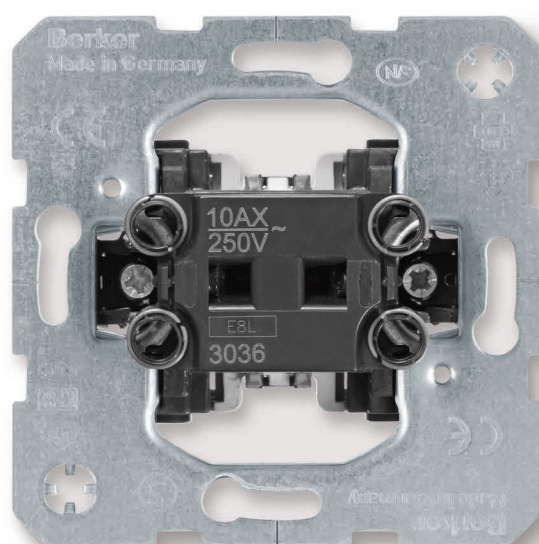

Mecanisme aparataj berker S.1 / B.x / Q.x / K.x / R.x

Înterupătoare și prize Berker

Produsele și soluțiile de control al iluminatului sunt perfect coordonate: adăugarea, înlocuirea și modernizarea sunt posibile în orice moment, fără a întâmpina dificultăți. Toate tastele, măștile și accesoriile din gama Berker se potrivesc mecanismelor. Design remarcabil combinat cu funcționalități fiabile și inteligente.

Mecanisme prize date duble

4539

Mecanism priză date dublă

Caracteristici:

- Cat.3 conform DIN EN 50173
- Terminale conform DIN EN 606037

- RJ11, RJ12 și RJ45, compatibil ISDN
- Cu o înclinare de 45°
- Borne cu șurub

Amb. Cod

Mecanism priză date dublă Cat.3	10	4539
---------------------------------	----	-------------

455501

Mecanism priză date RJ45 dublă

Caracteristici:

- Pentru utilizare cu seria 1930 și R.classic se rup lateralele de prindere
- Cat.6/Clasă E conform DIN EN 50173-1: 2011-09

Mecanism priză date RJ45 dublă, Cat.6A - 500MHz	10	4587
---	----	-------------

14091909

Mască priză date dublă

Amb. Cod

berker S.1 / B.3 / B.7

alb polar, lucios	10	14098989
-------------------	----	-----------------