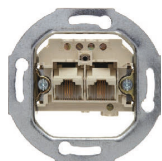

Mecanisme aparataj berker S.1 / B.x / Q.x / K.x / R.x

Înterupătoare și prize Berker

Produsele și soluțiile de control al iluminatului sunt perfect coordonate: adăugarea, înlocuirea și modernizarea sunt posibile în orice moment, fără a întâmpina dificultăți. Toate tastele, măștile și accesoriile din gama Berker se potrivesc mecanismelor. Design remarcabil combinat cu funcționalități fiabile și inteligente.

Mecanisme prize date duble

4539

Mecanism priză date dublă

Caracteristici:

- Cat.3 conform DIN EN 50173
- Terminale conform DIN EN 606037

- RJ11, RJ12 și RJ45, compatibil ISDN
- Cu o înclinare de 45°
- Borne cu șurub

Amb. Cod

Mecanism priză date dublă Cat.3	10	4539
---------------------------------	----	-------------

455501

Mecanism priză date RJ45 dublă

Caracteristici:

- Pentru utilizare cu seria 1930 și R.classic se rup lateralele de prindere
- Cat.6/Clasă E conform DIN EN 50173-1: 2011-09

Mecanism priză date RJ45 dublă, Cat.6A - 500MHz	10	4587
---	----	-------------

14091909

Mască priză date dublă

Amb. Cod

berker S.1 / B.3 / B.7

alb polar, lucios	10	14098989
-------------------	----	-----------------