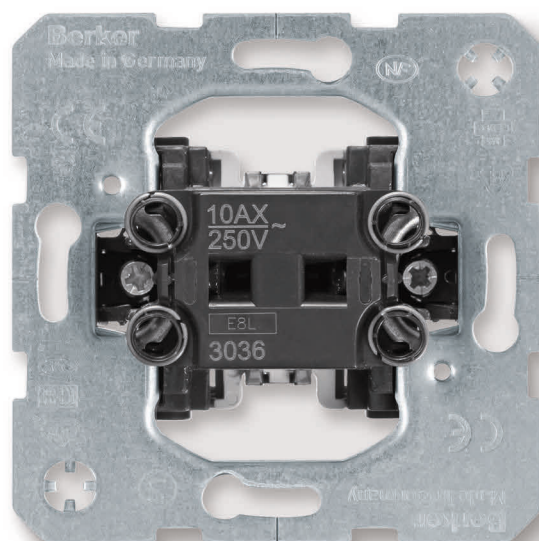

Mecanisme aparataj berker S.1 / B.x / Q.x / K.x / R.x

Înterupătoare și prize Berker

Produsele și soluțiile de control al iluminatului sunt perfect coordonate: adăugarea, înlocuirea și modernizarea sunt posibile în orice moment, fără a întâmpina dificultăți. Toate tastele, măștile și accesoriile din gama Berker se potrivesc mecanismelor. Design remarcabil combinat cu funcționalități fiabile și inteligente.

Prize TV

Prize TV-FM-SAT

Caracteristici:

- Pentru transmisie digitală și analogică
- Recepție terestră și prin satelit
- Potrivit pentru HDTV
- Cu terminale plug-in

- Pentru sisteme de cablu în bandă largă și DVB-T
- Ecranare conform EN 50083-2, clasa A
- Conform EN 60728-4

451515

	Amb.	Cod
TV + FM de capăt 4dB	10	450210
TV + FM de trecere 10dB	10	451510
TV + FM de trecere 15dB	10	451515
TV + FM + SAT de capăt	10	452210

Mască prize TV + FM/TV + FM + SAT

	Amb.	Cod
berker S.1 / B.3 / B.7		
alb polar, lucios	10	12038989
alb, lucios	10	12038982
alb polar, mat	10	12031909
antracit, mat	10	12031606
aluminu, mat	10	12031404
berker Q.1 / Q.3 / Q.7		
alb polar, catifelat	10	12036089
antracit, catifelat	10	12036086
aluminu, catifelat	10	12036084
berker K.1 / K.5		
alb polar, lucios	10	12017019
antracit, mat	10	12017016
aluminu	10	12017013
inox	10	12017014
berker R.1 / R.3 / R.8		
alb polar, lucios	10	12032089
negru, lucios	10	12032045

12031909

12036089

12017019

12032089