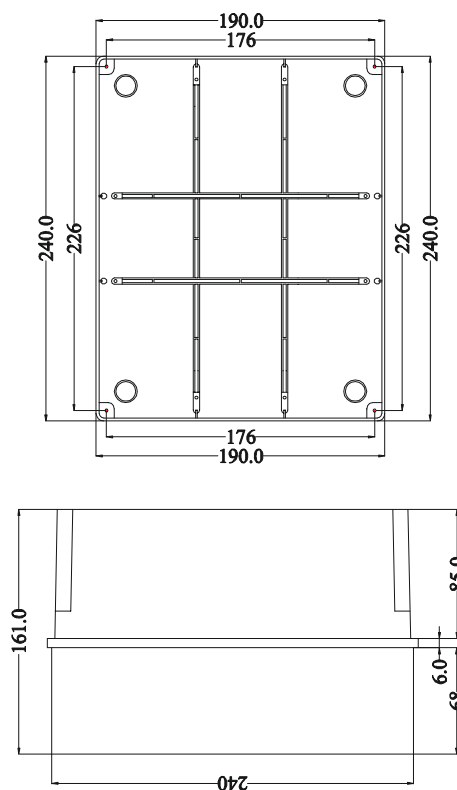

Elosztók hosszabbítók Szerelvény- és kötődobozok

C-s Műanyag kötődobozok / C series, Plastic junction boxes

430/440-es sorozat / series

430/440 C6 190x140x140 mm

430/440 C7 240x190x160 mm

IP56

ABS

RAL
7035

430/440 C8 300x220x180 mm

IP56

ABS

RAL
7035

VILÁGÍTÁS-
TECHNIKA

ENERGIA
ELOSZTÓK

AUTOMATI-
ZÁLÁS

ELEKTROMOS
SZEKRENYEK