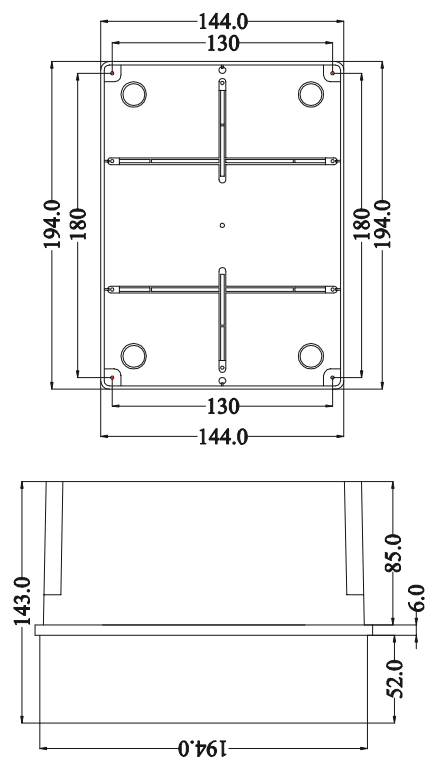

Elosztók hosszabbítók Szerelvény- és kötődobozok

C-s Műanyag kötődobozok / C series, Plastic junction boxes

430/440-es sorozat / series

430/440 C6 190x140x140 mm

430/440 C7 240x190x160 mm

IP56

ABS

RAL
7035

430/440 C8 300x220x180 mm

IP56

ABS

RAL
7035

VILÁGÍTÁS-
TECHNIKA

ENERGIA
ELOSZTÓK

AUTOMATI-
ZÁLÁS

ELEKTROMOS
SZEKRENYEK