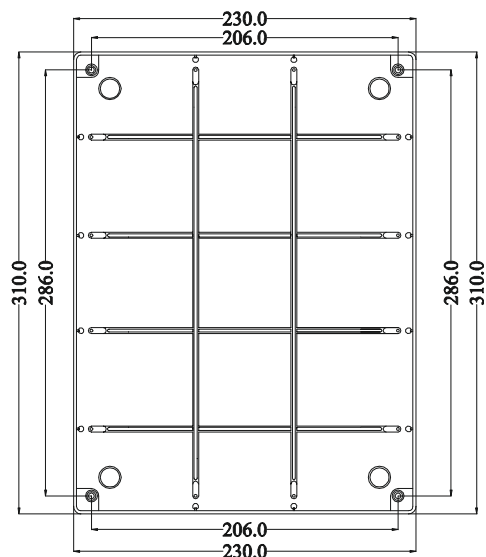

Elosztók hosszabbítók Szerelvény- és kötődobozok

C-s Műanyag kötődobozok / C series, Plastic junction boxes

430/440-es sorozat / series

430/440 C6 190x140x140 mm

430/440 C7 240x190x160 mm

IP56

ABS

RAL
7035

430/440 C8 300x220x180 mm

IP56

ABS

RAL
7035

VILÁGÍTÁS-
TECHNIKA

ENERGIA
ELOSZTÓK

AUTOMATI-
ZÁLÁS

ELEKTROMOS
SZEKRENYEK