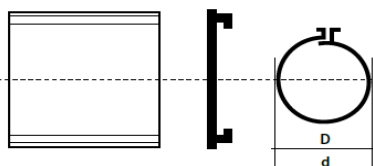

# TUB TERMOCONTRACTABIL - MEDIU - MTR

**Ray  
Tech**

- Perete cu grosime medie
- Cu adeziv
- Halogen free - fara halogenuri
- Raport de contractie : 3:1
- Culoare : negru
- Rezistenta la rupere: 14.8 MPa
- Intindere: 460%
- Rezistenta dupa imbatranire: 14.5 MPa
- Alungire dupa imbatranire: 480%
- Rezistenta dielectrica: 17KV/mm
- Rezistenta la foc: VW1
- Temperatura de operare: -55°C ... +125°C
- Temperatura de contractie: +70°C

COD	DENUMIRE	CABLU Ø de la - la (mm)	CONTRACTIE Ø D / d (mm)	GROSIME S1 - S2 (mm)	PACK. (m)
44-488809-000	MTR-10/3-1000-172	3.5 ... 9.0	10 - 3	0.3 - 1.0	1
44-925679-000	MTR-16/5-1000-172	5.5 ... 14.0	16 - 5	0.3 - 1.4	1
44-717783-000	MTR-25/8-1000-172	8.5 ... 22.0	25 - 8	0.4 - 2.0	1
44-064641-000	MTR-35/12-1000-172	13.0 ... 32.0	35 - 12	0.4 - 2.0	1
44-046911-000	MTR-50/16-1000-172	17.5 ... 45.0	50 - 16	0.5 - 2.0	1
44-223993-000	MTR-63/19-1000-172	21.0 ... 57.0	63 - 19	0.6 - 2.4	1
44-237137-000	MTR-75/22-1000/172	24.0 ... 68.0	75 - 22	0.6 - 2.7	1
44-727282-000	MTR-85/25-1000/172	28.0 ... 77.0	85 - 25	0.6 - 2.8	1
44-498559-000	MTR-95/29-1000/172	32.0 ... 86.0	95 - 29	0.7 - 3.1	1
44-827835-000	MTR-115/34-1000/172	37.0 ... 104.0	115 - 34	0.7 - 3.1	1
44-891939-000	MTR-140/42-1000/172	46.0 ... 126.0	140 - 42	0.7 - 3.1	1
44-474381-000	MTR-160/55-1000/172	55.0 ... 144.0	160 - 55	0.7 - 3.2	1
44-323497-000	MTR-180/60-1000/172	66.0 ... 162.0	180 - 60	0.7 - 3.2	1

# FOLIE TERMOCONTRACTABILA - Wrap around

**Ray  
Tech**

- Refacerea mantalelor de cablu nesectionat
- Cu adeziv
- Halogen free - fara halogenuri
- Culoare : negru
- Rezistenta la rupere: 17 MPa
- Alungire: 350%
- Densitate: 1,0 - 1,2 g/cm³
- Duritate: 50-70 Shore D
- Rezistenta dielectrica ptr. grosime de 1mm: 180KV/cm
- Rezistenta dielectrica ptr. grosime de 3,5mm: 120KV/cm
- Temperatura: +120°C
- Flexibilitate la temperatura scazuta: 4h at +40°C