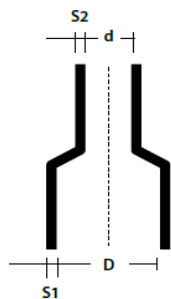

# TUB TERMOCONTRACTABIL - MEDIU - MTR

**Ray  
Tech**

- Perete cu grosime medie
- Cu adeziv
- Halogen free - fara halogenuri
- Raport de contractie : 3:1
- Culoare : negru
- Rezistenta la rupere: 14.8 MPa
- Intindere: 460%
- Rezistenta dupa imbatranire: 14.5 MPa
- Alungire dupa imbatranire: 480%
- Rezistenta dielectrica: 17KV/mm
- Rezistenta la foc: VW1
- Temperatura de operare: -55°C ... +125°C
- Temperatura de contractie: +70°C

COD	DENUMIRE	CABLU Ø de la - la (mm)	CONTRACTIE Ø D / d (mm)	GROSIME S1 - S2 (mm)	PACK. (m)
44-488809-000	MTR-10/3-1000-172	3.5 ... 9.0	10 - 3	0.3 - 1.0	1
44-925679-000	MTR-16/5-1000-172	5.5 ... 14.0	16 - 5	0.3 - 1.4	1
44-717783-000	MTR-25/8-1000-172	8.5 ... 22.0	25 - 8	0.4 - 2.0	1
44-064641-000	MTR-35/12-1000-172	13.0 ... 32.0	35 - 12	0.4 - 2.0	1
44-046911-000	MTR-50/16-1000-172	17.5 ... 45.0	50 - 16	0.5 - 2.0	1
44-223993-000	MTR-63/19-1000-172	21.0 ... 57.0	63 - 19	0.6 - 2.4	1
44-237137-000	MTR-75/22-1000/172	24.0 ... 68.0	75 - 22	0.6 - 2.7	1
44-727282-000	MTR-85/25-1000/172	28.0 ... 77.0	85 - 25	0.6 - 2.8	1
44-498559-000	MTR-95/29-1000/172	32.0 ... 86.0	95 - 29	0.7 - 3.1	1
44-827835-000	MTR-115/34-1000/172	37.0 ... 104.0	115 - 34	0.7 - 3.1	1
44-891939-000	MTR-140/42-1000/172	46.0 ... 126.0	140 - 42	0.7 - 3.1	1
44-474381-000	MTR-160/55-1000/172	55.0 ... 144.0	160 - 55	0.7 - 3.2	1
44-323497-000	MTR-180/60-1000/172	66.0 ... 162.0	180 - 60	0.7 - 3.2	1

COD	DENUMIRE	CABLU Ø de la - la (mm)	CONTRACTIE Ø D / d (mm)	PACK. (m)
44-406345-000	RAY-RSM- 34/10-1000/232	12 ... 21	34 - 10	1
44-279727-000	RAY-RSM- 53/13-1000/232	15 ... 32	53 - 13	1
44-953639-000	RAY-RSM- 84/20-1000/232	23 ... 50	84 - 20	1
44-395359-000	RAY-RSM-107/29-1000/232	34 ... 65	107 - 29	1
44-002611-000	RAY-RSM-143/36-1000/232	42 ... 86	143 - 36	1
44-318575-000	RAY-RSM-198/55-1000/232	62 ... 120	198 - 55	1
44-595947-000	RAY-RSM-250/98-1000/232	111 ... 150	250 - 98	1