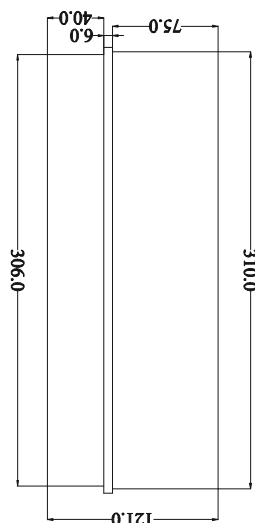

Elosztók hosszabbítók Szerelvény- és kötődobozok

C-s Műanyag kötődobozok / C series, Plastic junction boxes

410/420/480 C8 300x220x120 mm

IP56

ABS

RAL
7035

VILÁGÍTÁS-
TECHNIKA

ENERGIA
ELOSZTÓK

410/420/480 C9 380x300x120 mm

IP56

ABS

RAL
7035