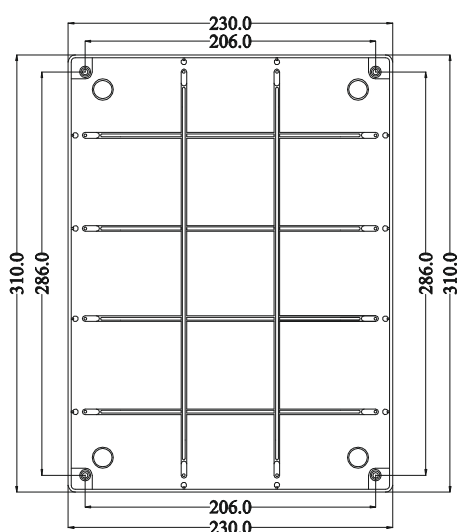

Elosztók hosszabbítók Szerelvény- és kötődobozok

C-s Műanyag kötődobozok / C series, Plastic junction boxes

410/420/480 C8 300x220x120 mm

IP56

ABS

RAL
7035

VILÁGÍTÁS-
TECHNIKA

ENERGIA
ELOSZTÓK

410/420/480 C9 380x300x120 mm

IP56

ABS

RAL
7035