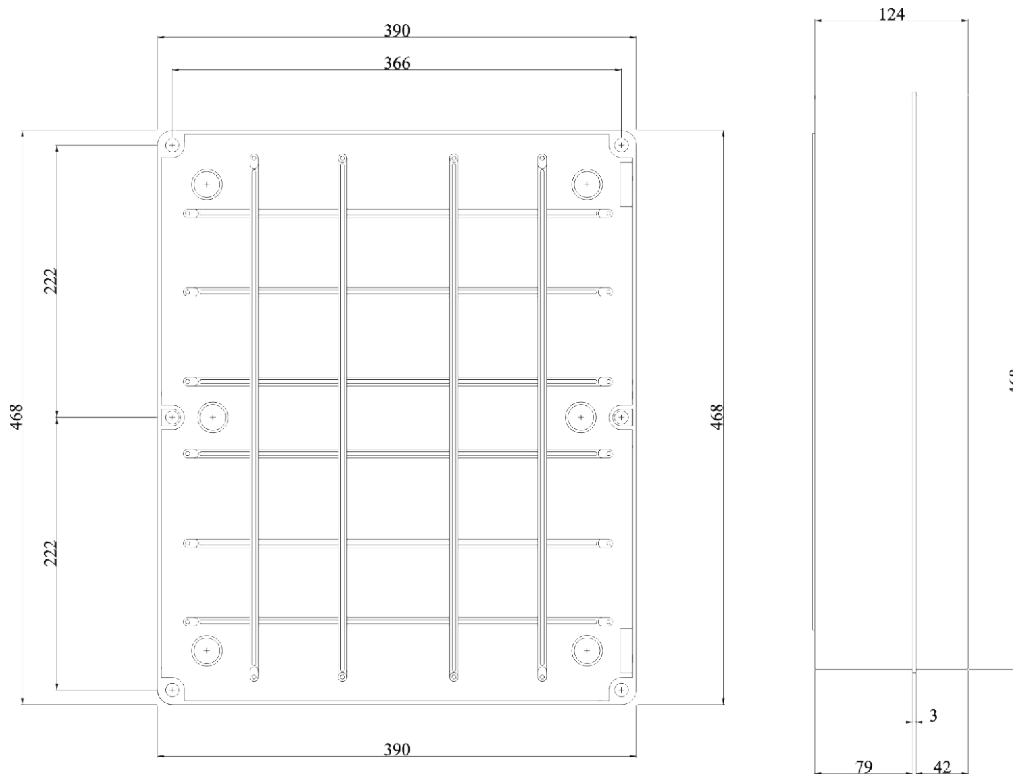

VILLÁM-
VÉDELEM

SZELLŐZÉS
TECHNIKA

TOVÁBBI
TERMÉKEINK

C-s Műanyag kötődobozok / C series, Plastic junction boxes

410/420/480-as sorozat / series

410/420/480 C10 460x380x120 mm

IP56

ABS

RAL
7035

430/440-es sorozat / series

430/440 C5 150x110x140 mm

IP56

ABS

RAL
7035

- Csavarral rögzíthető magasított fedéllel
- A 440-es sorozat, átlátszó fedéllel

- With screw-on high is available with cover
- The 440 series transparent cover