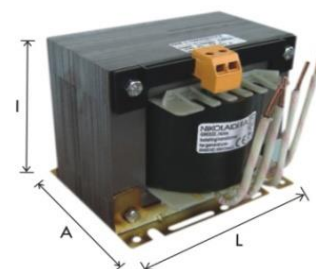

Transformatoare de Tensiune Monofazice

**NIKOLAIDI
transformers**

COD dablerom	DENUMIRE	PACK. (buc)
62-...	15VA - 75X68X85mm	1
62-...	20VA - 75X68X85mm	1
62-...	25VA - 75X68X85mm	1
62-...	35VA - 75X68X85mm	1
62-...	40VA - 75X73X85mm	1
62-...	50VA - 75X73X85mm	1
62-...	60VA - 84X73X85mm	1
62-...	70VA - 84X81X88mm	1
62-...	80VA - 84X86X88mm	1
62-...	100VA - 96X80X98mm	1
62-...	120VA - 96X82X98mm	1
62-...	160VA - 96X87X98mm	1
62-...	180VA - 96X92X98mm	1
62-...	200VA - 96X97X98mm	1
62-...	220VA - 96X102X98mm	1
62-...	250VA - 120X93X117mm	1
62-...	300VA - 120X98X117mm	1
62-...	350VA - 120X103X117mm	1
62-...	400VA - 120X108X117mm	1
62-...	450VA - 120X113X117mm	1
62-...	500VA - 120X118X117mm	1
62-...	600VA - 150X110X135mm	1
62-...	800VA - 150X120X135mm	1
62-...	900VA - 150X130X135mm	1
62-...	1.000VA - 150X140X135mm	1
62-...	1.200VA - 180X135X165mm	1
62-...	1.500VA - 180X145X165mm	1
62-...	1.800VA - 180X155X165mm	1
62-...	2.000VA - 180X165X165mm	1
62-...	2.500VA - 180X175X165mm	1
62-...	3.000VA - 180X195X165mm	1
62-...	4.000VA - 240X180X212mm	1
62-...	5.000VA - 240X190X212mm	1
62-...	5.500VA - 240X200X212mm	1
62-...	6.500VA - 240X210X212mm	1
62-...	7.500VA - 240X220X212mm	1
62-...	9.000VA	1
62-...	10000VA	1
62-...	12000VA	1
62-...	15.000VA	1
62-...	18.000VA	1
62-...	20.000VA	1

La tensiuni de lucru:

**110V/12V
110V/24V
110V/48V
110V/110V**

**230V/12V
230V/24V
230V/48V
230V/110V
230V/230V**

**400/12V
400/24V
400/48V
400/110V
400/230V
400V/400V**

**la comanda putem realiza si alte tensiuni
in functie de necesitatile dumneavoastra**