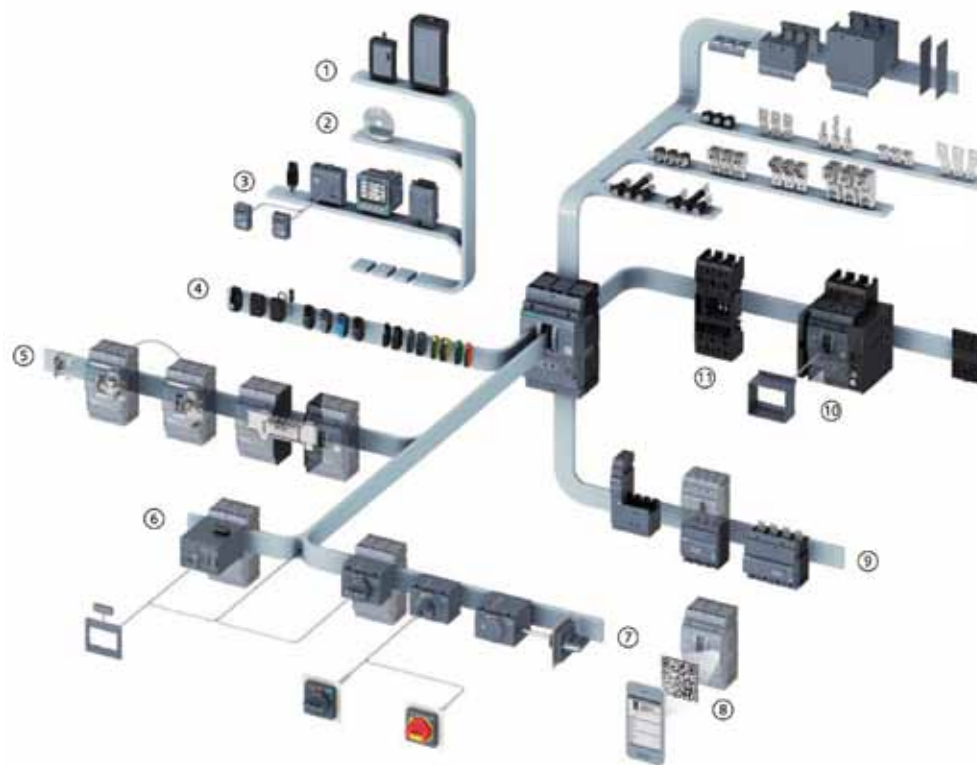

ÎNTRERUPTOARE COMPACTE SENTRON 3VA

Gama largă de accesorii pentru aplicații flexibile

Familia Sention 3VA oferă o gamă largă de accesorii interne și externe care permit utilizarea flexibilă a acestora. Pentru mai multe opțiuni de accesorii, puteți verifica catalogul de pe site-ul nostru www.siemens.ro și discutați cu reprezentantul dumneavoastră de vânzări pentru prețuri. Tabelul de mai jos arată ce accesoriu poate fi utilizat în funcție de amperajul dorit.

Accesorii	Întreruptoare compacte										
	3VA1					3VA2					
	100	160	250	400	630	100	160	250	400	630	1000
Contacte auxiliare și de alarmă											
Bobine de declanșare											
Conexiuni											
Mecanism soclu de tip stecher											
Mecanism broșă											
Manetă rotativă											
Manetă rotativă de acționare pe ușă											
Manetă rotativă de acționare laterală											
Motorizare MO320 (montaj frontal)											
Încuiere, blocare și interblocare											
Bloc diferențial montat lateral											
Bloc diferențial montat sub aparat											
Interfață de comunicare											
EFB300 modul comunicație externă											
TD300 și TD500											
Capac cadru											
Adaptor șină DIN											

- ① Dispozitiv de test
- ② Power Config Software
- ③ Comunicație
- ④ Accesorii interne
- ⑤ Încuiere, blocare și interblocare
- ⑥ Motorizare
- ⑦ Mecanism de acționare
- ⑧ Manager documentație
- ⑨ Modul curent rezidual
- ⑩ Mecanism broșă
- ⑪ Mecanism soclu de tip stecher

ÎNTRERUPTOARE COMPACTE MCCB 3VA11, 3VA22, 3VA23, 3VA24 și 3VA27 3 poli

Întrv

- 3VA1 cu protecție magneto-termică TM220 cu reglaj termic și magnetic fix
- 3VA1 cu protecție magneto-termică TM240 cu reglaj termic și reglaj magnetic
- 3VA23, 3VA24, 3VA25 și 3VA27 cu protecție electronică LI ETU320