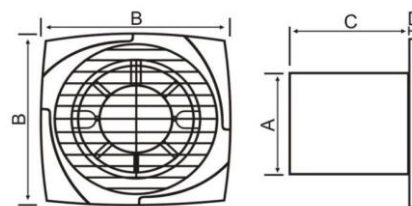

	A	B	C	D
DAB A100	98	140	100	13
DAB A120	118	170	100	18
DAB A150	150	170	100	18

COD dablerom	TIP	FLUX DE AER (m³/h)	SUNET dB(A)1m	ROTATIE (rot./min)	PUTERE (W)	PACK. (buc)
39-401006	standard - Ø100	98	40	2500	15	1/12
39-401011	cu cordon de tragere - Ø100	98	40	2500	15	1/12
39-402003	cu timer (3-15min.) - Ø100	98	40	2500	15	1/12
39-401216	cu senzor de miscare - Ø100	98	40	2500	15	1/12
39-401068	standard - Ø120	190	43	2450	20	1/12
39-401086	cu cordon de tragere - Ø120	190	43	2450	20	1/12
39-402024	cu timer (3-15min.) - Ø120	190	43	2450	20	1/12
39-401218	cu senzor de miscare - Ø120	190	43	2450	20	1/12
39-401070	standard - Ø150	320	45	2600	25	1/12
39-401223	cu cordon de tragere - Ø150	320	45	2600	25	1/12
39-402026	cu timer (3-15min.) - Ø150	320	45	2600	25	1/12
39-401221	cu senzor de miscare - Ø150	320	45	2600	25	1/12