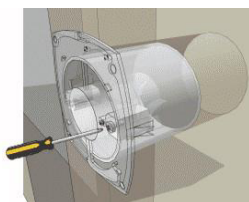

cu Protectia Motor cu Releu Termic

cu Valva antiretur

cu Carlic Sustinere

- ventilatoare gama "DAB"
- Montare : **pe perete / pe tavan**
- Material : ABS
- Culoare : alb
- Temperatura de lucru : max.+40°C
- Tensiune de lucru : 230V 50Hz
- Grad de protectie: IPx4

	A	B	C	D
DAB A100	98	140	100	13
DAB A120	118	170	100	18
DAB A150	150	170	100	18

COD dablerom	TIP	FLUX DE AER (m³/h)	SUNET dB(A)1m	ROTATIE (rot./min)	PUTERE (W)	PACK. (buc)
39-401006	standard - Ø100	98	40	2500	15	1/12
39-401011	cu cordon de tragere - Ø100	98	40	2500	15	1/12
39-402003	cu timer (3-15min.) - Ø100	98	40	2500	15	1/12
39-401216	cu senzor de miscare - Ø100	98	40	2500	15	1/12
39-401068	standard - Ø120	190	43	2450	20	1/12
39-401086	cu cordon de tragere - Ø120	190	43	2450	20	1/12
39-402024	cu timer (3-15min.) - Ø120	190	43	2450	20	1/12
39-401218	cu senzor de miscare - Ø120	190	43	2450	20	1/12
39-401070	standard - Ø150	320	45	2600	25	1/12
39-401223	cu cordon de tragere - Ø150	320	45	2600	25	1/12
39-402026	cu timer (3-15min.) - Ø150	320	45	2600	25	1/12
39-401221	cu senzor de miscare - Ø150	320	45	2600	25	1/12