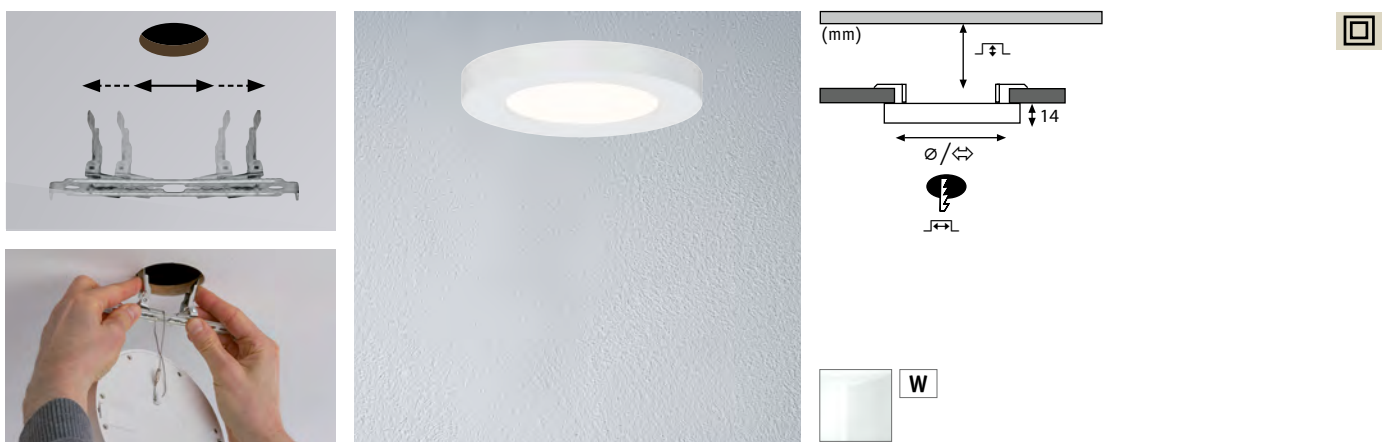

2in1 Cover-it Panels new Plastic Plástico Plastica

neutral white = 4.000 K

	ø225 mm		1.800 lm		incl. 1×16,5 W	└─┬─┘ 35 mm	└─┬─┘ 50-180 mm	EAN 4000870 953914	953.91
	ø330 mm		2.460 lm		incl. 1×22 W	└─┬─┘ 35 mm	└─┬─┘ 50-180 mm	EAN 4000870 953921	953.92
	ø225 mm		1.800 lm		incl. 1×16,5 W	└─┬─┘ 35 mm	└─┬─┘ 50-180 mm	EAN 4000870 953891	953.89
	ø330 mm		2.460 lm		incl. 1×22 W	└─┬─┘ 35 mm	└─┬─┘ 50-180 mm	EAN 4000870 953907	953.90

Cover-it Panel Plastic Plástico Plastica

warm white = 3.000 K

	ø116 mm		700 lm		incl. 1×6 W	└─┬─┘ 35 mm	└─┬─┘ 55-100 mm	EAN 4000870 037256	3725
	ø165 mm		1.400 lm		incl. 1×12 W	└─┬─┘ 35 mm	└─┬─┘ 55-125 mm	EAN 4000870 037263	3726