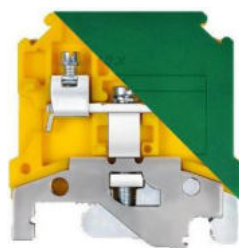

COD dablerom	DENUMIRE	PACK. (buc)
32-500	gri - 0.2 ... 2.5mm ²	50
32-501	gri - 2.5 ... 4mm ²	50
32-502	gri - 4 ... 6mm ²	50
32-503	gri - 6 ... 10mm ²	50
32-504	gri - 10 ... 16mm ²	50
32-505	gri - 16 ... 35mm ²	20
<hr/>		
32-512	albastru - 0.2 ... 2.5mm ²	50
32-513	albastru - 2.5 ... 4mm ²	50
32-514	albastru - 4 ... 6mm ²	50
32-515	albastru - 6 ... 10mm ²	50
32-516	albastru - 10 ... 16mm ²	50
32-517	albastru - 16 ... 35mm ²	20
<hr/>		
32-506	galben/verde - 0.2 ... 2.5mm ²	40
32-507	galben/verde - 2.5 ... 4mm ²	40
32-508	galben/verde - 4 ... 6mm ²	40
32-509	galben/verde - 6 ... 10mm ²	40
32-510	galben/verde - 10 ... 16mm ²	40
32-511	galben/verde - 16 ... 35mm ²	20

COD dablerom	DENUMIRE	PACK. (buc)
32-520	placuta terminala pentru clema euro de 2.5mm ²	50
32-521	placuta terminala pentru clema euro de 4mm ²	50
32-522	placuta terminala pentru clema euro de 6mm ²	50
32-523	placuta terminala pentru clema euro de 10mm ²	50
32-524	placuta terminala pentru clema euro de 16mm ²	50
32-525	placuta terminala pentru clema euro de 35mm ²	50

COD dablerom	DENUMIRE	PACK. (buc)
32-530	opritor din plastic pe sina pentru cleme euro	10/200