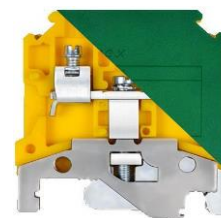

Cleme "Euro" pe Sina & Accesorii

freder[®]

COD dablerom	DENUMIRE	PACK. (buc)
32-500	gri - 0.2 ... 2.5mm ²	50
32-501	gri - 2.5 ... 4mm ²	50
32-502	gri - 4 ... 6mm ²	50
32-503	gri - 6 ... 10mm ²	50
32-504	gri - 10 ... 16mm ²	50
32-505	gri - 16 ... 35mm ²	20
<hr/>		
32-512	albastru - 0.2 ... 2.5mm ²	50
32-513	albastru - 2.5 ... 4mm ²	50
32-514	albastru - 4 ... 6mm ²	50
32-515	albastru - 6 ... 10mm ²	50
32-516	albastru - 10 ... 16mm ²	50
32-517	albastru - 16 ... 35mm ²	20
<hr/>		
32-506	galben/verde - 0.2 ... 2.5mm ²	40
32-507	galben/verde - 2.5 ... 4mm ²	40
32-508	galben/verde - 4 ... 6mm ²	40
32-509	galben/verde - 6 ... 10mm ²	40
32-510	galben/verde - 10 ... 16mm ²	40
32-511	galben/verde - 16 ... 35mm ²	20

COD dablerom	DENUMIRE	PACK. (buc)
32-520	placuta terminala pentru clema euro de 2.5mm ²	50
32-521	placuta terminala pentru clema euro de 4mm ²	50
32-522	placuta terminala pentru clema euro de 6mm ²	50
32-523	placuta terminala pentru clema euro de 10mm ²	50
32-524	placuta terminala pentru clema euro de 16mm ²	50
32-525	placuta terminala pentru clema euro de 35mm ²	50

COD dablerom	DENUMIRE	PACK. (buc)
32-550	set 10 numere 1..10 pentru cleme euro	10/100

COD dablerom	DENUMIRE	PACK. (buc)
32-530	opritor din plastic pe sina pentru cleme euro	10/200