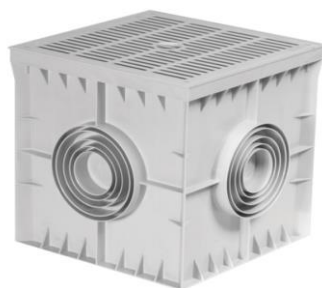

Doza thermoplastic (tip camin) cu capac - gri

COD dablerom	DENUMIRE	DIMENSIUNI (mm)	PACK. (buc.)
31-1001	patrata cu garnituri - IP65	200x200x200mm	1
32-1002	patrata cu garnituri - IP65	300x300x300mm	1
32-1004	patrata cu garnituri - IP65	400x400x400mm	1
32-1007	patrata cu garnituri - IP65	550x550x550mm	1

Doze Speciale PT - IP65/IP66/IP67 - FIBOX

"TEMPO" IP65-ABS

www.fibox.com

"PICCOLO" IP66/IP67-ABS/PC

"SOLID" IP66/IP67-ABS/PC/GRP

MXN IP66/IP67-ABS/PC

www.fibox.com

"EURONORD" IP65/IP66/IP67
ABS/PC/GRP/AL