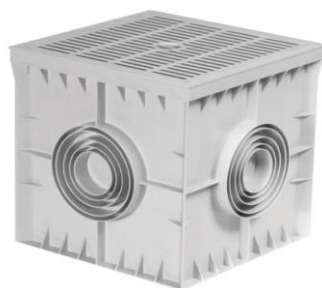

Doza thermoplastic (tip camin) cu capac - gri

COD dablerom	DENUMIRE	DIMENSIUNI (mm)	PACK. (buc.)
31-1001	patrata	200x200x200mm	1
32-1002	patrata	300x300x300mm	1
32-1004	patrata	400x400x400mm	1
32-1007	patrata	550x550x550mm	1

Doze Speciale PT - IP65/IP66/IP67 - FIBOX

"TEMPO" IP65-ABS

www.fibox.com

"PICCOLO" IP66/IP67-ABS/PC

"SOLID" IP66/IP67-ABS/PC/GRP

MXN IP66/IP67-ABS/PC

www.fibox.com

"EURONORD" IP65/IP66/IP67
ABS/PC/GRP/AL