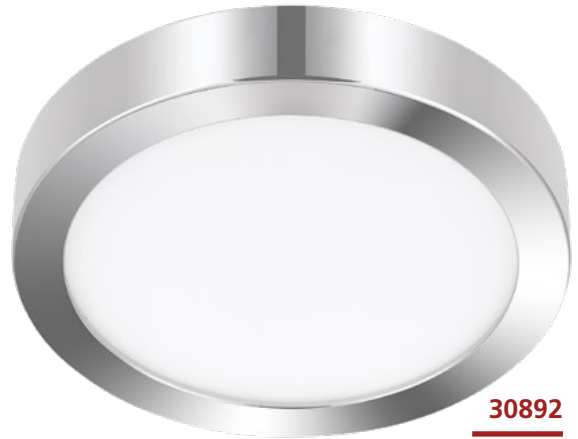

30892

LED

IP44

30892

LED

IP44

30891

LED

IP44

30892 FUEVA 5

surface-mounted light; steel, chrome / plastic, white
Aufbauleuchte; Stahl, chrom / Kunststoff, weiss
luminaire en saillie; acier, chrome / plastique, blanc

H 28, Ø 285

LED

20W

neutral
WHITE

2200lm

IP44

9 002759 308926

Ø 285