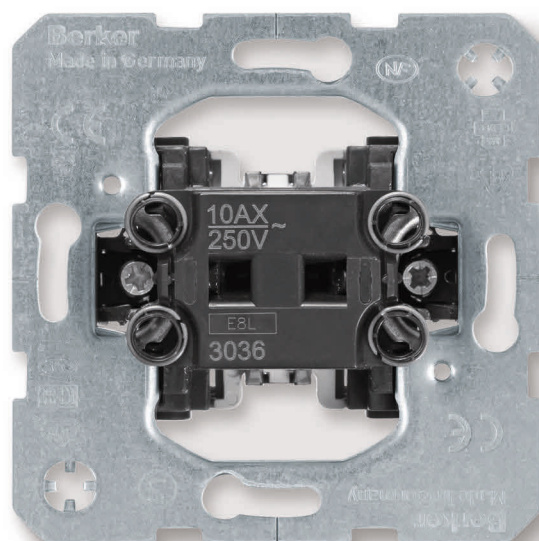

Mecanisme aparataj berker S.1 / B.x / Q.x / K.x / R.x

Înterupătoare și prize Berker

Produsele și soluțiile de control al iluminatului sunt perfect coordonate: adăugarea, înlocuirea și modernizarea sunt posibile în orice moment, fără a întâmpina dificultăți. Toate tastele, măștile și accesoriile din gama Berker se potrivesc mecanismelor. Design remarcabil combinat cu funcționalități fiabile și inteligente.

303212

Mecanism întrerupător dublu 16AX, control iluminat

	Amb.	Cod
Întrerupător 2P 16AX, 250V	10	303212

16221909

16226089

14257109

16222089

Tastă simplă, imprimată cu "0"

	Amb.	Cod
berker S.1 / B.3 / B.7		
alb polar, lucios	10	16228989
alb, lucios	10	16228982
alb polar, mat	10	16221909
antracit, mat	10	16221606
aluminu, mat	10	16221404
berker Q.1 / Q.3 / Q.7 (IP44 cu excepția Q.7)		
alb polar, catifelat	10	16226089
antracit, catifelat	10	16226086
aluminu, catifelat	10	16226084
berker K.1 / K.5		
alb polar, lucios	10	14257109
antracit, mat	10	14257106
aluminu	10	14257103
inox	10	14257104
berker R.1 / R.3 / R.8		
alb polar, lucios	10	16222089
negru, lucios	10	16222045

16241909

16246089

14177109

16242089

Tastă simplă, indicator luminos, imprimată cu "0"

	Amb.	Cod
berker S.1 / B.3 / B.7		
alb polar, lucios	10	16248989
alb, lucios	10	16248982
alb polar, mat	10	16241909
antracit, mat	10	16241606
aluminu, mat	10	16241404
berker Q.1 / Q.3 / Q.7 (IP44 cu excepția Q.7)		
alb polar, catifelat	10	16246089
antracit, catifelat	10	16246086
aluminu, catifelat	10	16246084
berker K.1 / K.5		
alb polar, lucios	10	14177109
antracit, mat	10	14177106
aluminu	10	14177103
inox	10	14177104
berker R.1 / R.3 / R.8		
alb polar, lucios	10	16242089
negru, lucios	10	16242045