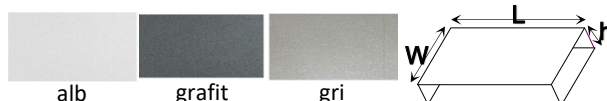

corpuri de iluminat PT cu LED - IP65

- Corp de iluminat cu montaj aparent
- Material : Policarbonat
- Lumina intr-un singur sens
- Putere maxima : 2W
- Sistem de pornire inclus

dreptunghiular 2W

COD	TENSIVUNE (V)	CULOARE	PUTERE (W)	LUMINA	LUMEN (lm)	DIMENSIUNI			PACK. (buc)
						L (mm)	W (mm)	h (mm)	
3-9780	230V	alb	2W	calda 3000k	100	100	60	33	1/60
3-9781	230V	grafit	2W	calda 3000k	100	100	60	33	1/60
3-9786	230V	gri	2W	calda 3000k	100	100	60	33	1/60

- Corp de iluminat cu montaj aparent
- Material : Policarbonat
- Lumina intr-un singur sens
- Putere maxima : 3W
- Sistem de pornire inclus

dreptunghiular 3W

COD	TENSIVUNE (V)	CULOARE	PUTERE (W)	LUMINA	LUMEN (lm)	DIMENSIUNI			PACK. (buc)
						L (mm)	W (mm)	h (mm)	
3-9770	230V	alb	3W	calda 3000k	200	160	70	33	1/20
3-9771	230V	grafit	3W	calda 3000k	200	160	70	33	1/20
3-9776	230V	gri	3W	calda 3000k	200	160	70	33	1/20

- Corp de iluminat cu montaj aparent
- Material : Policarbonat
- Lumina intr-un singur sens
- Putere maxima : 4W
- Sistem de pornire inclus

dreptunghiular 4W

COD	TENSIVUNE (V)	CULOARE	PUTERE (W)	LUMINA	LUMEN (lm)	DIMENSIUNI			PACK. (buc)
						L (mm)	W (mm)	h (mm)	
3-9760	230V	alb	4W	calda 3000k	250	220	80	36	1/24
3-9761	230V	grafit	4W	calda 3000k	250	220	80	36	1/24
3-9766	230V	gri	4W	calda 3000k	250	220	80	36	1/24