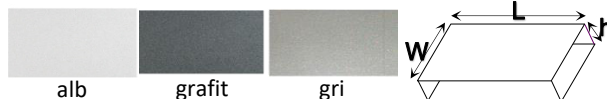

corpuri de iluminat PT cu LED - IP65

- Corp de iluminat cu montaj aparent
- Material : Policarbonat
- Lumina intr-un singur sens
- Putere maxima : 2W
- Sistem de pornire inclus

dreptunghiular 2W

COD	TENSIVUNE (V)	CULOARE	PUTERE (W)	LUMINA	LUMEN (lm)	DIMENSIUNI			PACK. (buc)
						L (mm)	W (mm)	h (mm)	
3-9780	230V	alb	2W	calda 3000k	100	100	60	33	1/60
3-9781	230V	grafit	2W	calda 3000k	100	100	60	33	1/60
3-9786	230V	gri	2W	calda 3000k	100	100	60	33	1/60

- Corp de iluminat cu montaj aparent
- Material : Policarbonat
- Lumina intr-un singur sens
- Putere maxima : 3W
- Sistem de pornire inclus

dreptunghiular 3W

COD	TENSIVUNE (V)	CULOARE	PUTERE (W)	LUMINA	LUMEN (lm)	DIMENSIUNI			PACK. (buc)
						L (mm)	W (mm)	h (mm)	
3-9770	230V	alb	3W	calda 3000k	200	160	70	33	1/20
3-9771	230V	grafit	3W	calda 3000k	200	160	70	33	1/20
3-9776	230V	gri	3W	calda 3000k	200	160	70	33	1/20

- Corp de iluminat cu montaj aparent
- Material : Policarbonat
- Lumina intr-un singur sens
- Putere maxima : 4W
- Sistem de pornire inclus

dreptunghiular 4W

COD	TENSIVUNE (V)	CULOARE	PUTERE (W)	LUMINA	LUMEN (lm)	DIMENSIUNI			PACK. (buc)
						L (mm)	W (mm)	h (mm)	
3-9760	230V	alb	4W	calda 3000k	250	220	80	36	1/24
3-9761	230V	grafit	4W	calda 3000k	250	220	80	36	1/24
3-9766	230V	gri	4W	calda 3000k	250	220	80	36	1/24