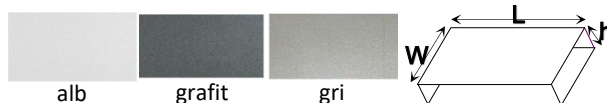

corpuri de iluminat PT cu LED - IP65

- Corp de iluminat cu montaj aparent
- Material : Policarbonat
- Lumina intr-un singur sens
- Putere maxima : 2W
- Sistem de pornire inclus

dreptunghiular 2W

COD	TENSIVUNE (V)	CULOARE	PUTERE (W)	LUMINA	LUMEN (lm)	DIMENSIUNI			PACK. (buc)
						L (mm)	W (mm)	h (mm)	
3-9780	230V	alb	2W	calda 3000k	100	100	60	33	1/60
3-9781	230V	grafit	2W	calda 3000k	100	100	60	33	1/60
3-9786	230V	gri	2W	calda 3000k	100	100	60	33	1/60

- Corp de iluminat cu montaj aparent
- Material : Policarbonat
- Lumina intr-un singur sens
- Putere maxima : 3W
- Sistem de pornire inclus

dreptunghiular 3W

COD	TENSIVUNE (V)	CULOARE	PUTERE (W)	LUMINA	LUMEN (lm)	DIMENSIUNI			PACK. (buc)
						L (mm)	W (mm)	h (mm)	
3-9770	230V	alb	3W	calda 3000k	200	160	70	33	1/20
3-9771	230V	grafit	3W	calda 3000k	200	160	70	33	1/20
3-9776	230V	gri	3W	calda 3000k	200	160	70	33	1/20

- Corp de iluminat cu montaj aparent
- Material : Policarbonat
- Lumina intr-un singur sens
- Putere maxima : 4W
- Sistem de pornire inclus

dreptunghiular 4W

COD	TENSIVUNE (V)	CULOARE	PUTERE (W)	LUMINA	LUMEN (lm)	DIMENSIUNI			PACK. (buc)
						L (mm)	W (mm)	h (mm)	
3-9760	230V	alb	4W	calda 3000k	250	220	80	36	1/24
3-9761	230V	grafit	4W	calda 3000k	250	220	80	36	1/24
3-9766	230V	gri	4W	calda 3000k	250	220	80	36	1/24