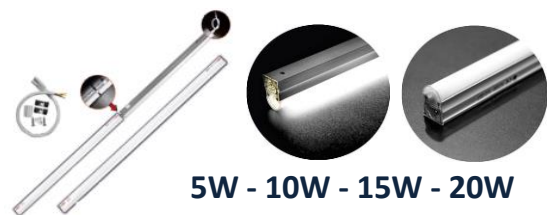

## corpuri de iluminat (tip T5) interconectabile cu led

5W - 10W - 15W - 20W

~25000 ore  
de functionare

- Corp "LED" cu montaj aparent
- Material din aluminiu
- Cu intrerupator si Interconectabile
- Cu cablu de 15cm
- Include clips de fixare pe perete
- Include banda dubla adeziva

230V

-25°C +35°C

Ra>80

Pf>0,5

IP20

alb

| COD      | CULOARE | PUTERE (W) | BUC. max. interconnect. | LUMINA | LUMEN (lm) | DIMENSIUNI |        |        | PACK. (buc) |      |
|----------|---------|------------|-------------------------|--------|------------|------------|--------|--------|-------------|------|
|          |         |            |                         |        |            | L (mm)     | W (mm) | h (mm) |             |      |
| 3-905601 | alb     | 5W         | 30                      | alba   | 4000k      | 525        | 300    | 22     | 34          | 6/48 |
| 3-910601 | alb     | 10W        | 15                      | alba   | 4000k      | 1050       | 600    | 22     | 34          | 6/48 |
| 3-915601 | alb     | 15W        | 9                       | alba   | 4000k      | 1550       | 900    | 22     | 34          | 6/48 |
| 3-920601 | alb     | 20W        | 7                       | alba   | 4000k      | 2150       | 1200   | 22     | 34          | 6/48 |

5W - 10W - 15W - 20W

~25000 ore  
de functionare

- Corp "LED" cu montaj aparent
- Material din aluminiu
- Cu intrerupator si nterconectabile
- Cu cablu de 15cm
- Include clips de fixare pe perete
- Include banda dubla adeziva

## corpuri de iluminat OVAL cu intrerupator si led - IP20

18W - 28W - 36W - 50W

~25000 ore  
de functionare

- Corp "LED" cu montaj aparent
- Material din policarbonat (PC)
- Cu intrerupator
- Include clips de fixare pe perete