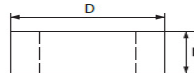

corpuri de iluminat "CLOPOT"

55-140/30

55-140/40

55-140/50

- Corp cu montaj suspendat
- Material din aluminiu

argintiu

La cerere se poate produce in diverse culori contra cost

E27

IP20 CE

COD dablerom	CULOARE	DENUMIRE	DIMENSIUNI		PACK. (buc)
			D (mm)	h (mm)	
55-140/30	gri	clopot aluminiu Ø30 cu dulie E27	300	140	2/3/4
55-140/40	gri	clopot aluminiu Ø40 cu dulie E27	400	220	2/3/4
55-140/50	gri	clopot aluminiu Ø50 cu dulie E27	500	190	2/3/4

negru

IP65 CE

COD	TIP	PUTERE (W)	LUMINA	LUMEN (lm)	DIMENSIUNI		PACK. (buc)	
					D (mm)	h (mm)		
3-9011501	clopot "UFO"	150W	alba	4000k	13.500	285	85	1/6

25000 ore de functionare

100W - 150W - 200W

unghi de lumina : 60°... 90°

- Corp de iluminat tip clopot cu LED
- Montaj : aparent
- Material : plastic- aluminiu
- Putere : 100-150-200W
- Sistem de pornire inclus

negru

IP65 CE

COD	TIP	PUTERE (W)	LUMINA	LUMEN (lm)	DIMENSIUNI		PACK. (buc)	
					D (mm)	h (mm)		
3-9021001	clopot "UFO"	100W	alba	4000k	10.000	230	32,5	1/10
3-9021000	clopot "UFO"	100W	rece	6200k	10.000	230	32,5	1/10
3-9021500	clopot "UFO"	150W	rece	6200k	15.000	272	32,5	1/10
3-9022001	clopot "UFO"	200W	alba	4000k	20.000	314	32,5	1/5
3-9022000	clopot "UFO"	200W	rece	6200k	20.000	314	32,5	1/5