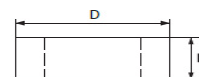

IP20 CE

COD dablerom	CULOARE	DENUMIRE	DIMENSIUNI		PACK. (buc)
			D (mm)	h (mm)	
55-140/30	gri	clopot aluminiu Ø30 cu dulie E27	300	140	2/3/4
55-140/40	gri	clopot aluminiu Ø40 cu dulie E27	400	220	2/3/4
55-140/50	gri	clopot aluminiu Ø50 cu dulie E27	500	190	2/3/4

corpuri de iluminat tip "CLOPOT" cu LED - IP65

25000 ore de functionare

150W

unghi de lumina :110°

- Corp de iluminat tip clopot cu LED
- Montaj : aparent
- Material : aluminiu
- Putere : 100-150W
- Sistem de pornire inclus

negru

IP65 CE

COD	TIP	PUTERE (W)	LUMINA	LUMEN (lm)	DIMENSIUNI		PACK. (buc)	
					D (mm)	h (mm)		
3-9011501	clopot "UFO"	150W	alba	4000k	13.500	285	85	1/6

25000 ore de functionare

100W - 150W - 200W

unghi de lumina : 60°... 90°