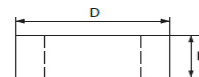

negru

IP65 CE

COD	TIP	PUTERE (W)	LUMINA	LUMEN (lm)	DIMENSIUNI		PACK. (buc)	
					D (mm)	h (mm)		
3-9011501	clopot "UFO"	150W	alba	4000k	13.500	285	85	1/6

25000 ore de functionare

100W - 150W - 200W

unghi de lumina : 60°... 90°

- Corp de iluminat tip clopot cu LED
- Montaj : aparent
- Material : plastic- aluminiu
- Putere : 100-150-200W
- Sistem de pornire inclus

negru

IP65 CE

COD	TIP	PUTERE (W)	LUMINA	LUMEN (lm)	DIMENSIUNI		PACK. (buc)	
					D (mm)	h (mm)		
3-9021001	clopot "UFO"	100W	alba	4000k	10.000	230	32,5	1/10
3-9021000	clopot "UFO"	100W	rece	6200k	10.000	230	32,5	1/10
3-9021500	clopot "UFO"	150W	rece	6200k	15.000	272	32,5	1/10
3-9022001	clopot "UFO"	200W	alba	4000k	20.000	314	32,5	1/5
3-9022000	clopot "UFO"	200W	rece	6200k	20.000	314	32,5	1/5