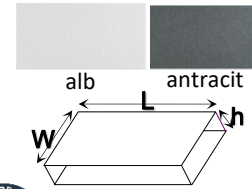

## proiectoare cu LED si cu senzor de miscare - IP65

- Proiector cu LED si senzor
- Material din aluminiu
- Tip LED: SMD

unghi detectie: 140°  
distanța detectie max.: 10m  
reglaj timp: 20sec. ... 3min.

IP65/IP44 CE

COD dablerom	CULOARE	PUTERE (W)	LUMINA	LUMEN (lm)	DIMENSIUNI			PACK. (buc)	
					L (mm)	W (mm)	h (mm)		
3-370101	alb	10W	alba	4100k	950	125	150	52	1/36
3-301011	antracit	10W	alba	4100k	950	125	150	52	1/36
3-302001	alb	20W	alba	4100k	1700	150	166	52	1/24
3-302011	antracit	20W	alba	4100k	1700	150	166	52	1/24
3-303001	alb	30W	alba	4100k	2650	205	195	52	1/20
3-303011	antracit	30W	alba	4100k	2650	205	195	52	1/20
3-305001	alb	50W	alba	4100k	4500	240	220	52	1/10
3-305011	antracit	50W	alba	4100k	4500	240	220	52	1/10

## proiectoare cu LED si cu fotocelula - IP65

- Proiector cu LED si fotocelula
- Material din aluminiu
- Tip LED: SMD

activare la <5 lux

IP65 CE

COD	CULOARE	PUTERE (W)	LUMINA	LUMEN (lm)	DIMENSIUNI			PACK. (buc)	
					L (mm)	W (mm)	h (mm)		
3-030101	alb	10W	alba	4000k	1050	125	110	50	1/30
3-0301011	negru	10W	alba	4000k	1050	125	110	50	1/30
3-030201	alb	20W	alba	4000k	1800	150	120	50	1/20
3-0302011	negru	20W	alba	4000k	1800	150	120	50	1/20
3-030301	alb	30W	alba	4000k	2800	185	145	50	1/12
3-0303011	negru	30W	alba	4000k	2800	185	145	50	1/12
3-030501	alb	50W	alba	4000k	4800	210	175	50	1/6
3-0305011	negru	50W	alba	4000k	4800	210	175	50	1/6
3-0307011	negru	70W	alba	4000k	7000	295	245	55	1/6
3-03010011	negru	100W	alba	4000k	9500	335	290	55	1/4