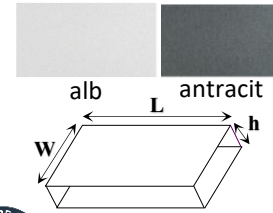

proiectoare cu LED si cu senzor de miscare - IP65

- Proiector cu LED si senzor
- Material din aluminiu
- Tip LED: SMD

unghi detectie: 140°
distanța detectie max.: 10m
reglaj timp: 20sec. ... 3min.

COD dablerom	CULOARE	PUTERE (W)	LUMINA	LUMEN (lm)	DIMENSIUNI			PACK. (buc)	
					L (mm)	W (mm)	h (mm)		
3-301011	antracit	10W	alba	4100k	1100	164	118	45	1/16
3-302001	alb	20W	alba	4100k	1700	150	166	52	1/16
3-302011	antracit	20W	alba	4100k	2200	164	118	48	1/16
3-303001	alb	30W	alba	4100k	3300	194	148	48	1/8
3-303011	antracit	30W	alba	4100k	3300	194	148	48	1/8
3-305001	alb	50W	alba	4100k	4500	240	220	52	1/10
3-305011	antracit	50W	alba	4100k	5500	224	178	48	1/8

proiectoare cu LED si cu fotocelula - IP65

- Proiector cu LED si fotocelula
- Material din aluminiu
- Tip LED: SMD

activare la <5 lux

COD	CULOARE	PUTERE (W)	LUMINA	LUMEN (lm)	DIMENSIUNI			PACK. (buc)	
					L (mm)	W (mm)	h (mm)		
3-030101	alb	10W	alba	4000k	1050	125	110	50	1/30
3-0301011	negru	10W	alba	4000k	1050	125	110	50	1/30
3-030201	alb	20W	alba	4000k	1800	150	120	50	1/20
3-0302011	negru	20W	alba	4000k	1800	150	120	50	1/20
3-030301	alb	30W	alba	4000k	2800	185	145	50	1/12
3-0303011	negru	30W	alba	4000k	2800	185	145	50	1/12
3-030501	alb	50W	alba	4000k	4800	210	175	50	1/6
3-0305011	negru	50W	alba	4000k	4800	210	175	50	1/6
3-0307011	negru	70W	alba	4000k	7000	295	245	55	1/4
3-03010011	negru	100W	alba	4000k	9500	335	290	55	1/4