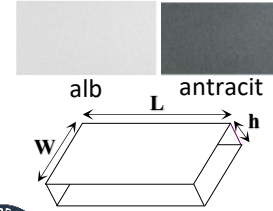

proiectoare cu LED si cu senzor de miscare - IP65

- Proiector cu LED si senzor
- Material din aluminiu
- Tip LED: SMD

unghi detectie: 140°
distanța detectie max.: 10m
reglaj timp: 20sec. ... 3min.

IP65/IP44C E

COD dablerom	CULOARE	PUTERE (W)	LUMINA	LUMEN (lm)	DIMENSIUNI			PACK. (buc)	
					L (mm)	W (mm)	h (mm)		
3-301011	antracit	10W	alba	4100k	1100	164	118	45	1/16
3-302001	alb	20W	alba	4100k	1700	150	166	52	1/16
3-302011	antracit	20W	alba	4100k	2200	164	118	48	1/16
3-303001	alb	30W	alba	4100k	3300	194	148	48	1/8
3-303011	antracit	30W	alba	4100k	3300	194	148	48	1/8
3-305001	alb	50W	alba	4100k	4500	240	220	52	1/10
3-305011	antracit	50W	alba	4100k	5500	224	178	48	1/8

proiectoare cu LED si cu fotocelula - IP65

- Proiector cu LED si fotocelula
- Material din aluminiu
- Tip LED: SMD

activare la <5 lux

IP65C E

COD	CULOARE	PUTERE (W)	LUMINA	LUMEN (lm)	DIMENSIUNI			PACK. (buc)	
					L (mm)	W (mm)	h (mm)		
3-030101	alb	10W	alba	4000k	1050	125	110	50	1/30
3-0301011	negru	10W	alba	4000k	1050	125	110	50	1/30
3-030201	alb	20W	alba	4000k	1800	150	120	50	1/20
3-0302011	negru	20W	alba	4000k	1800	150	120	50	1/20
3-030301	alb	30W	alba	4000k	2800	185	145	50	1/12
3-0303011	negru	30W	alba	4000k	2800	185	145	50	1/12
3-030501	alb	50W	alba	4000k	4800	210	175	50	1/6
3-0305011	negru	50W	alba	4000k	4800	210	175	50	1/6
3-0307011	negru	70W	alba	4000k	7000	295	245	55	1/4
3-03010011	negru	100W	alba	4000k	9500	335	290	55	1/4