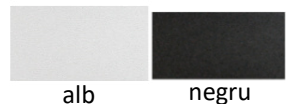

proiectoare cu LED si cu senzor de miscare - IP65

- Proiector cu LED si senzor
- Material din aluminiu
- Tip LED: SMD

unghi detectie: 140°
distanța detectie max.: 10m
reglaj timp: 20sec. ... 3min.

IP65/IP44C E

COD dablerom	CULOARE	PUTERE (W)	LUMINA	LUMEN (lm)	DIMENSIUNI			PACK. (buc)	
					L (mm)	W (mm)	h (mm)		
3-301011	antracit	10W	alba	4100k	1100	164	118	45	1/16
3-302001	alb	20W	alba	4100k	1700	150	166	52	1/16
3-302011	antracit	20W	alba	4100k	2200	164	118	48	1/16
3-303001	alb	30W	alba	4100k	3300	194	148	48	1/8
3-303011	antracit	30W	alba	4100k	3300	194	148	48	1/8
3-305001	alb	50W	alba	4100k	4500	240	220	52	1/10
3-305011	antracit	50W	alba	4100k	5500	224	178	48	1/8

proiectoare cu LED si cu fotocelula - IP65

- Proiector cu LED si fotocelula
- Material din aluminiu
- Tip LED: SMD

activare la <5 lux

IP65C E

COD	CULOARE	PUTERE (W)	LUMINA	LUMEN (lm)	DIMENSIUNI			PACK. (buc)	
					L (mm)	W (mm)	h (mm)		
3-030101	alb	10W	alba	4000k	1050	125	110	50	1/30
3-0301011	negru	10W	alba	4000k	1050	125	110	50	1/30
3-030201	alb	20W	alba	4000k	1800	150	120	50	1/20
3-0302011	negru	20W	alba	4000k	1800	150	120	50	1/20
3-030301	alb	30W	alba	4000k	2800	185	145	50	1/12
3-0303011	negru	30W	alba	4000k	2800	185	145	50	1/12
3-030501	alb	50W	alba	4000k	4800	210	175	50	1/6
3-0305011	negru	50W	alba	4000k	4800	210	175	50	1/6
3-0307011	negru	70W	alba	4000k	7000	295	245	55	1/4
3-03010011	negru	100W	alba	4000k	9500	335	290	55	1/4