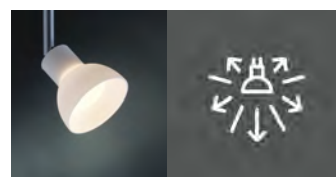

Maxiflood

Radiates evenly in every direction (ideal for colored lamp shades)

Maxiflood

Alumbra circularmente en todas las direcciones (ideal para pantallas de color)

Maxiflood

Illuminazione omogenea a 360 gradi (ideale per i paralumi colorati)

Juwel

Brilliant light shines to the front, while shimmering satin-coloured light reflects to the rear.

Juwel

Hacia delante se irradia una luz brillante y hacia atrás se muestran reflejos con un brillo satinado.