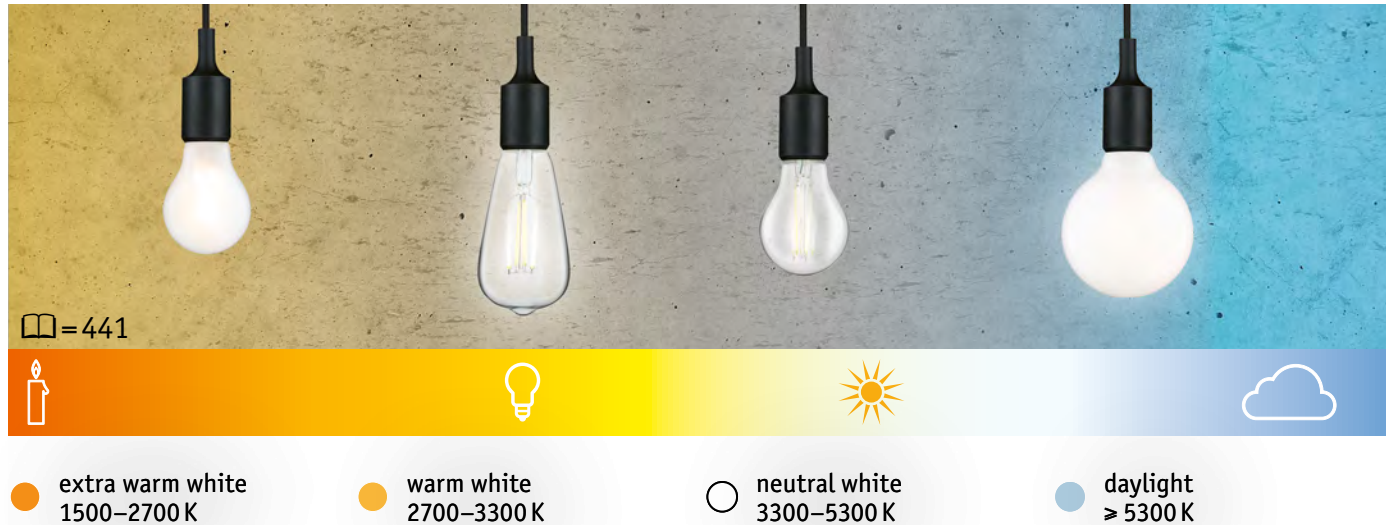

Light colours as mood enhancers

Tonalidades de la luz para crear ambientes que crean l'atmosfera

Colori della luce che creano l'atmosfera

Easy brightness comparison

Así puedes comparar la luminosidad fácilmente

In questo modo potrete comparare la luminosità in modo semplice

Did you know that LED lamps ...

Use at least 80% less energy than commercial incandescent light bulbs, last at least ten times as long, are fully bright immediately and can produce virtually any desired light colour from warm to cool whites and RGB?

¿Sabías que las lámparas LED ...

Consumen al menos un 80 % menos de energía que las bombillas convencionales, duran al menos 10 veces más, se encienden enseguida y pueden crear prácticamente todas las tonalidad de la luz deseada, desde blancos cálidos hasta fríos, además de la selección del color RGB?

Sapevate che le lampade a LED ...

Consumano almeno l'80% di energia in meno rispetto alle normali lampadine a incandescenza, hanno una durata 10 volte maggiore, si illuminano immediatamente e sono in grado di generare quasi tutti i colori desiderati dalle tonalità di bianco da caldo a freddo alla gamma di colori RGB?