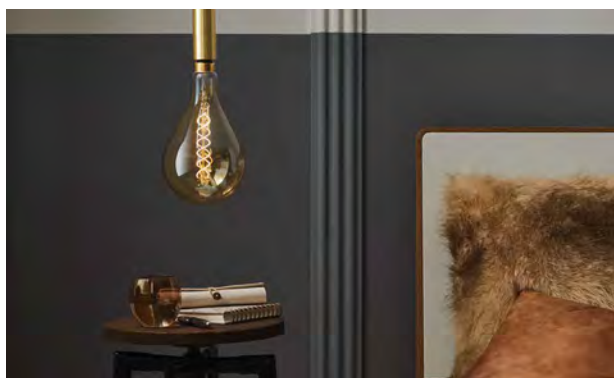

EN Gold glass lamps with engraved light cylinder  
 ES: Lámparas de vidrio dorado con cilindro grabado  
 IT: Lampade in vetro dorato con cilindro luminoso inciso

- ▶ 1800 K extra warm white

EN Luxurious gold glass lamps  
 ES: Elegantes lámparas de vidrio dorado  
 IT: Raffinate lampade con vetro dorato

- ▶ 2500-2700 K warm white

EN All-glass lamps with mosaic  
 ES: Ampollas de vidrio con mosaico de cristal  
 IT: Lampade completamente in vetro con mosaici in vetro

- ▶ 2700 K warm white
- ▶ Dimmable

EN: classic reflectors and filament lamps in many colours  
 Design classics Deco Pipe and Deco Tube. ES: Decorativos reflectores GU10 y lámparas de filamentos en numerosos colores. Los clásicos del diseño Deco Pipe y Deco Tube. IT: Riflettori decorativi GU10 e lampade a filamento in svariati colori. E eme ti dal design classico Deco Pipe e Deco Tube.

1879 Edition

EN: Special effect glass with gorgeous rainbow effects  
 ES: Cristal con efectos especiales para un efecto de arco iris mágico  
 IT: Vetro d'effetto speciale con effetto arcobaleno

- ▶ 2700 K warm white
- ▶ Dimmable

EN: Decorative glass encased in clear glass  
 ES: Cristal decorado envuelto en cristal claro  
 IT: Un vetro trasparente avvolge il vetro decorativo

- ▶ 2700 K warm white
- ▶ Dimmable

EN: Crown and ring mirror lamps  
 ES: Lámparas con espejado de cúpula y anillo  
 IT: Lampade con testina e anello a specchio