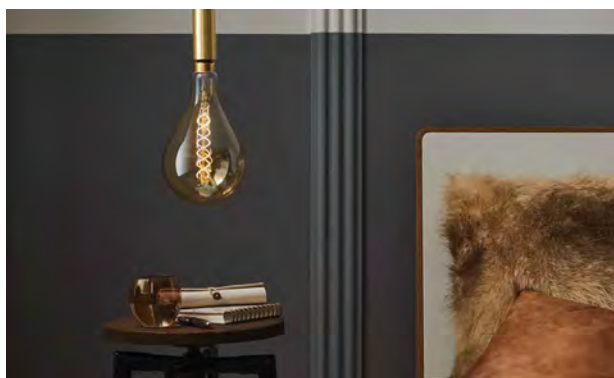

EN Gold glass lamps with engraved light cylinder
 ES: Lámparas de vidrio dorado con cilindro grabado
 IT: Lampade in vetro dorato con cilindro luminoso inciso
 ▶ 1800 K extra warm white

EN Luxurious gold glass lamps
 ES: Elegantes lámparas de vidrio dorado
 IT: Raffinate lampade con vetro dorato
 ▶ 2500-2700 K warm white

EN All-glass lamps with mosaic
 ES: Ampollas de vidrio con mosaico de cristal
 IT: Lampade completamente in vetro con mosaici in vetro
 ▶ 2700 K warm white
 ▶ Dimmable

EN: classic reflectors and filament lamps in many colours
 Design classics Deco Pipe and Deco Tube. ES: Decorativos reflectores GU10 y lámparas de filamentos en numerosos colores. Los clásicos del diseño Deco Pipe y Deco Tube. IT: Riflettori decorativi GU10 e lampade a filamento in svariati colori. E eme ti dal design classico Deco Pipe e Deco Tube.

EN Decorative glass encased in clear glass
 ES: Cristal decorado envuelto en cristal claro
 IT: Un vetro trasparente avvolge il vetro decorativo
 ▶ 2700 K warm white
 ▶ Dimmable

EN Crown and ring mirror lamps
 ES: Lámparas con espejado de cúpula y anular
 IT: Lampade con testina e anello a specchio
 ▶ 2500–2700 K warme white