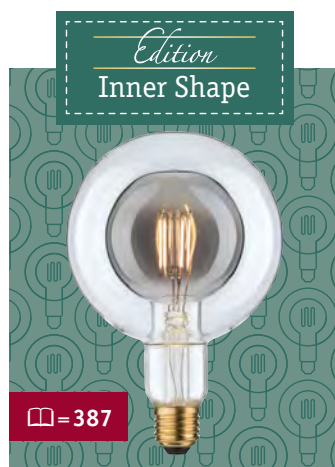

EN Gold glass lamps with engraved light cylinder
 ES: Lámparas de vidrio dorado con cilindro grabado
 IT: Lampade in vetro dorato con cilindro luminoso inciso
 ▶ 1800 K extra warm white

EN Luxurious gold glass lamps
 ES: Elegantes lámparas de vidrio dorado
 IT: Raffinate lampade con vetro dorato
 ▶ 2500-2700 K warm white

EN All-glass lamps with mosaic
 ES: Ampollas de vidrio con mosaico de cristal
 IT: Lampade completamente in vetro con mosaici in vetro
 ▶ 2700 K warm white
 ▶ Dimmable

EN: classic reflectors and filament lamps in many colours
 Design classics Deco Pipe and Deco Tube. ES: Decorativos reflectores GU10 y lámparas de filamentos en numerosos colores. Los clásicos del diseño Deco Pipe y Deco Tube. IT: Riflettori decorativi GU10 e lampade a filamento in svariati colori. E eme ti dal design classico Deco Pipe e Deco Tube.

1879 Edition

EN Eci l effect glass with gorgeous rainbow effects
 ES: Cristal con efectos espectrales para un efecto de arco iris mágico
 IT: Vetro d'effetto speciale con effetto arcobaleno
 ▶ 2700 K warm white
 ▶ Dimmable

EN Decorative glass encased in clear glass
 ES: Cristal decorado envuelto en cristal claro
 IT: Un vetro trasparente avvolge il vetro decorativo
 ▶ 2700 K warm white
 ▶ Dimmable

EN Crown and ring mirror lamps
 ES: Lámparas con espejado de cúpula y anular
 IT: Lampade con testina e anello a specchio
 ▶ 2500–2700 K warme white