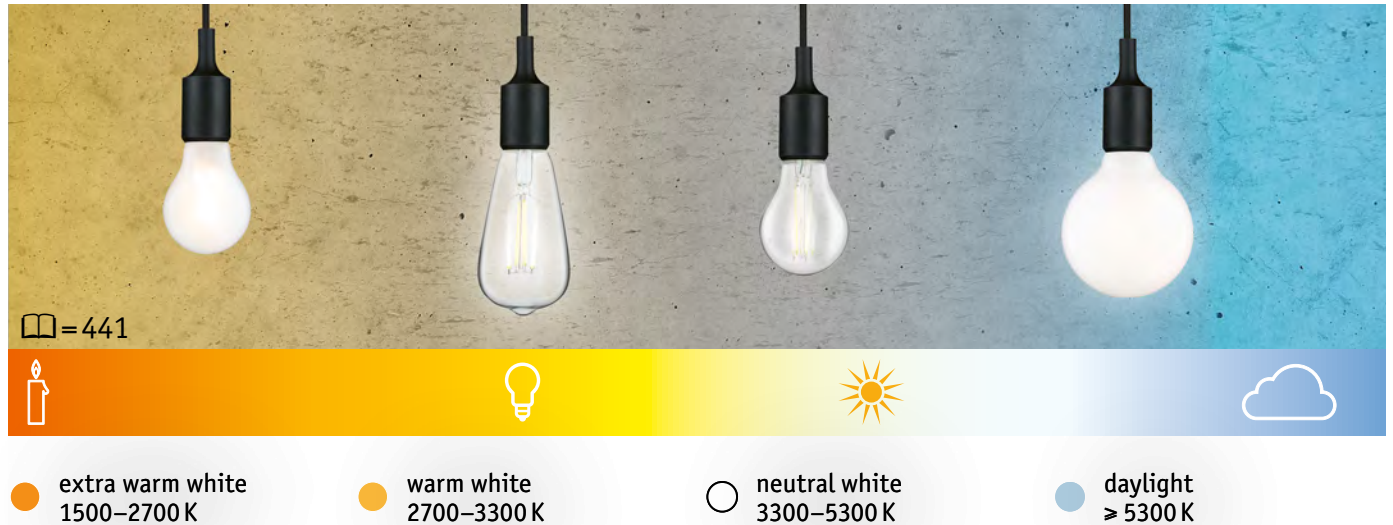

Light colours as mood enhancers

Tonalidades de la luz para crear ambientes que crean l'atmosfera

Colori della luce che creano l'atmosfera