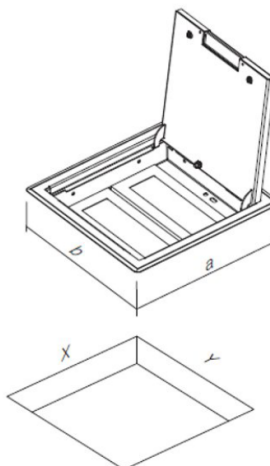

##### Általános jellemzők:

- A padlódoboz a MODUL szerelvénycsaláddal szerelvényezhető.  
A termék alkalmazható álpadlóhoz, szőnyeghez, PVC burkolathoz, parkettához, stb.
- Anyaga: fém
  - Szín: szürke RAL 9006
  - Padlóburkolat vastagsága 10 mm-ig
  - Megfelel az EN 50085-1 és az EN 50085-2-2 szabványoknak

##### General features:

- The floor box can be fitted with the MODUL fitting family.  
The product is suitable for carpeting, PVC flooring, parquet, etc.
- Material: metal
  - Color: gray RAL 9006
  - Floor covering thickness up to 10 mm
  - Complies with EN 50085-1 and EN 50085-2-2

- Méretei / sizes:
  - a: 170 mm
  - b: 260 mm
  - X: 140 mm
  - Y: 230 mm

- Szerelési szélesség 7M MODUL beépített
- Beépítési méretek: 140 x 230mm, mélység min. 90mm
- Súly: 2000g

- Mounting width 7M MODULE built-in
- Mounting dimensions: 140 x 230mm, min. 90mm
- Weight: 2000g

#### CAT Padlódoboz 14 modulós 260x260mm RB33-U (28778) / Floor Box 14 Modules

- Méretei / sizes:
  - a: 260 mm
  - b: 260 mm
  - X: 230 mm
  - Y: 230 mm

- Szerelési szélesség 2x7M MODUL beépített
- Beépítési méretek: 230 x 230mm, mélység min. 90mm
- Súly: 2940g