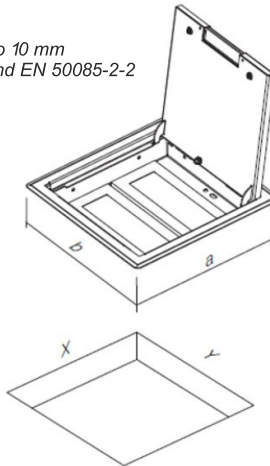

### Floor Box

- Méretei / sizes:
  - a: 170 mm
  - b: 260 mm
  - X: 140 mm
  - Y: 230 mm

- Szerelési szélesség 7M MODUL beépített
- Beépítési méretek: 140 x 230mm, mélység min. 90mm
- Súly: 2000g

- Mounting width 7M MODULE built-in
- Mounting dimensions: 140 x 230mm, min. 90mm
- Weight: 2000g

- Mounting width 2x7M MODULE built-in
- Mounting dimensions: 230 x 230mm, min. 90mm
- Weight: 2940g

- Mounting width 3x7M MODULE built-in
- Mounting dimensions: 320 x 230mm, min. 90mm
- Weight: 3500g