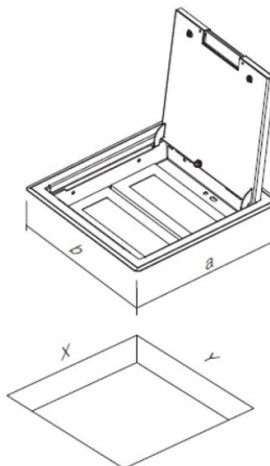

- Méretei / sizes:
  - a: 170 mm
  - b: 260 mm
  - X: 140 mm
  - Y: 230 mm

- Szerelési szélesség 7M MODUL beépített
- Beépítési méretek: 140 x 230mm, mélység min. 90mm
- Súly: 2000g

- Mounting width 7M MODULE built-in
- Mounting dimensions: 140 x 230mm, min. 90mm
- Weight: 2000g

#### CAT Padlódoboz 14 modulós 260x260mm RB33-U (28778) / Floor Box 14 Modules

- Méretei / sizes:
  - a: 260 mm
  - b: 260 mm
  - X: 230 mm
  - Y: 230 mm

- Szerelési szélesség 2x7M MODUL beépített
- Beépítési méretek: 230 x 230mm, mélység min. 90mm
- Súly: 2940g

- Mounting width 2x7M MODULE built-in
- Mounting dimensions: 230 x 230mm, min. 90mm
- Weight: 2940g

#### CAT Padlódoboz 21 modulós 350x260mm RB36-U (28780) / Floor Box 21 Modules

- Méretei / sizes:
  - a: 350 mm
  - b: 260 mm
  - X: 320 mm
  - Y: 230 mm

- Szerelési szélesség 3x7M MODUL beépített
- Beépítési méretek: 320 x 230mm, mélység min. 90mm
- Súly: 3500g