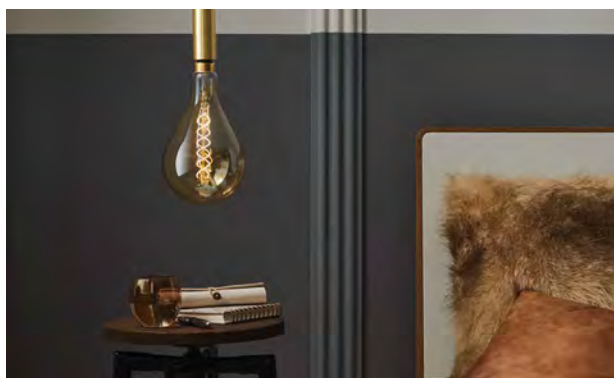

EN Gold glass lamps with engraved light cylinder
 ES: Lámparas de vidrio dorado con cilindro grabado
 IT: Lampade in vetro dorato con cilindro luminoso inciso
 ▶ 1800 K extra warm white

EN Luxurious gold glass lamps
 ES: Elegantes lámparas de vidrio dorado
 IT: Raffinate lampade con vetro dorato
 ▶ 2500-2700 K warm white

EN All-glass lamps with mosaic
 ES: Ampollas de vidrio con mosaico de cristal
 IT: Lampade completamente in vetro con mosaici in vetro
 ▶ 2700 K warm white
 ▶ Dimmable

EN: classic reflectors and filament lamps in many colours
 Design classics Deco Pipe and Deco Tube. ES: Decorativos reflectores GU10 y lámparas de filamentos en numerosos colores. Los clásicos del diseño Deco Pipe y Deco Tube. IT: Riflettori decorativi GU10 e lampade a filamento in svariati colori. E eme ti dal design classico Deco Pipe e Deco Tube.