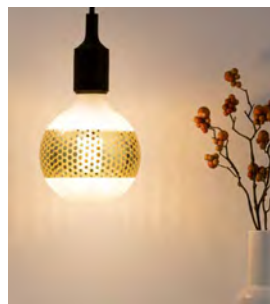

dimmable

Ring mirror silver Espejo anular plateado
Specchio ad anello argentato

W	⚡	∅ mm	↑ mm	⬠	lm	⚡	K	⌚	ON/OFF	📦	EAN	📄	new
4,5	E27	125	170	A+	420		2.600	15.000	50000	4	4000870 287422	✓	287.42