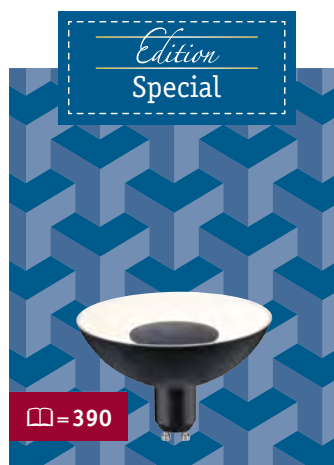

EN All-glass lamps with mosaic glass
ES: Ampollas de vidrio con mosaico de cristal
IT: Lampade completamente in vetro con mosaici in vetro
▶ 2700 K warm white
▶ Dimmable

EN: classic reflectors and filament lamps in many colours
Design classics Deco Pipe and Deco Tube. ES: Decorativos reflectores GU10 y lámparas de filamentos en numerosos colores. Los clásicos del diseño Deco Pipe y Deco Tube. IT: Riflettori decorativi GU10 e lampade a filamento in svariati colori. E eme ti dal design classico Deco Pipe e Deco Tube.