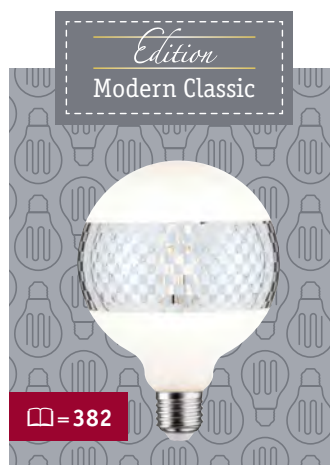

EN All-glass lamps with mosaic glass
 ES: Ampollas de vidrio con mosaico de cristal
 IT: Lampade completamente in vetro con mosaici in vetro
 ▶ 2700 K warm white
 ▶ Dimmable

EN: classic reflectors and filament lamps in many colours
 Design classics Deco Pipe and Deco Tube. ES: Decorativos reflectores GU10 y lámparas de filamentos en numerosos colores. Los clásicos del diseño Deco Pipe y Deco Tube. IT: Riflettori decorativi GU10 e lampade a filamento in svariati colori. E eme ti dal design classico Deco Pipe e Deco Tube.

1879 Edition

EN: Special effect glass with gorgeous rainbow effects
 ES: Cristal con efectos especiales para un efecto de arco iris mágico
 IT: Vetro d'effetto speciale con effetto arcobaleno

- ▶ 2700 K warm white
- ▶ Dimmable

EN: Decorative glass encased in clear glass
 ES: Cristal decorado envuelto en cristal claro
 IT: Un vetro trasparente avvolge il vetro decorativo

- ▶ 2700 K warm white
- ▶ Dimmable

EN: Crown and ring mirror lamps
 ES: Lámparas con espejado de cúpula y anillo
 IT: Lampade con testina e anello a specchio