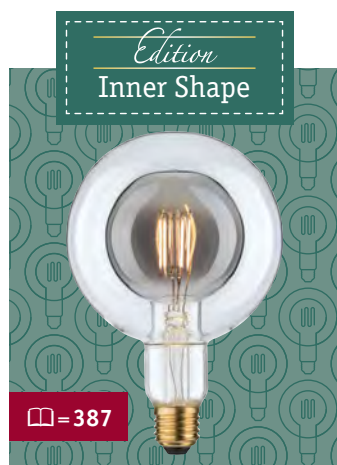

EN Gold glass lamps with engraved light cylinder
 ES: Lámparas de vidrio dorado con cilindro grabado
 IT: Lampade in vetro dorato con cilindro luminoso inciso
 ▶ 1800 K extra warm white

EN Luxurious gold glass lamps
 ES: Elegantes lámparas de vidrio dorado
 IT: Raffinate lampade con vetro dorato
 ▶ 2500-2700 K warm white

EN All-glass lamps with mosaic glass
 ES: Ampollas de vidrio con mosaico de cristal
 IT: Lampade completamente in vetro con mosaici in vetro
 ▶ 2700 K warm white
 ▶ Dimmable

EN: classic reflectors and filament lamps in many colours
 Design classics Deco Pipe and Deco Tube. ES: Decorativos reflectores GU10 y lámparas de filamentos en numerosos colores. Los clásicos del diseño Deco Pipe y Deco Tube. IT: Riflettori decorativi GU10 e lampade a filamento in svariati colori. E eme ti dal design classico Deco Pipe e Deco Tube.

1879 Edition

EN: Special effect glass with gorgeous rainbow effects
 ES: Cristal con efectos especiales para un efecto de arco iris mágico
 IT: Vetro d'effetto speciale con effetto arcobaleno

- ▶ 2700 K warm white
- ▶ Dimmable

EN: Decorative glass encased in clear glass
 ES: Cristal decorado envuelto en cristal claro
 IT: Un vetro trasparente avvolge il vetro decorativo

- ▶ 2700 K warm white
- ▶ Dimmable

EN: Crown and ring mirror lamps
 ES: Lámparas con espejado de cúpula y anillo
 IT: Lampade con testina e anello a specchio