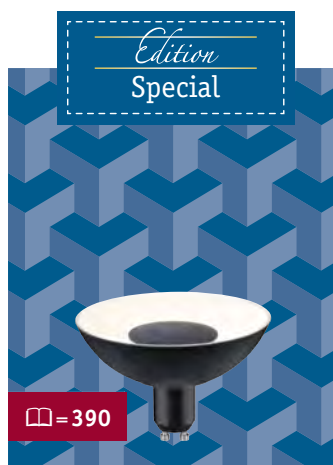

EN All-glass lamps with mosaic glass
ES: Ampollas de vidrio con mosaico de cristal
IT: Lampade completamente in vetro con mosaici in vetro
▶ 2700 K warm white
▶ Dimmable

EN: classic reflectors and filament lamps in many colours
Design classics Deco Pipe and Deco Tube. ES: Decorativos reflectores GU10 y lámparas de filamentos en numerosos colores. Los clásicos del diseño Deco Pipe y Deco Tube. IT: Riflettori decorativi GU10 e lampade a filamento in svariati colori. E eme ti dal design classico Deco Pipe e Deco Tube.