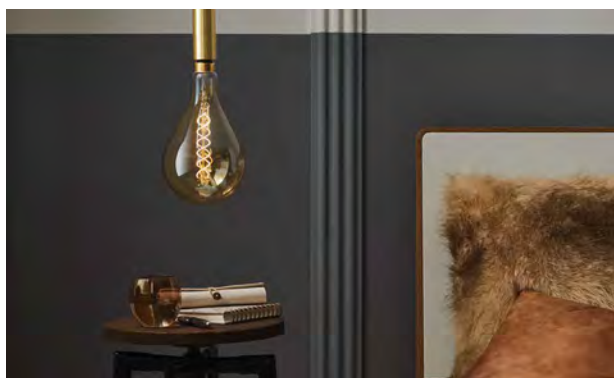

EN Gold glass lamps with engraved light cylinder
 ES: Lámparas de vidrio dorado con cilindro grabado
 IT: Lampade in vetro dorato con cilindro luminoso inciso
 ▶ 1800 K extra warm white

EN Luxurious gold glass lamps
 ES: Elegantes lámparas de vidrio dorado
 IT: Raffinate lampade con vetro dorato
 ▶ 2500-2700 K warm white

EN All-glass lamps with mosaic
 ES: Ampollas de vidrio con mosaico de cristal
 IT: Lampade completamente in vetro con mosaici in vetro
 ▶ 2700 K warm white
 ▶ Dimmable

EN: classic reflectors and filament lamps in many colours
 Design classics Deco Pipe and Deco Tube. ES: Decorativos reflectores GU10 y lámparas de filamentos en numerosos colores. Los clásicos del diseño Deco Pipe y Deco Tube. IT: Riflettori decorativi GU10 e lampade a filamento in svariati colori. E eme ti dal design classico Deco Pipe e Deco Tube.

EN Decorative glass encased in clear glass
 ES: Cristal decorado envuelto en cristal laro
 IT: Un vetro trasparente avvolge il vetro decorativo

- ▶ 2700 K warm white
- ▶ Dimmable

EN Crown and ring mirror lamps
 ES: Lámparas con espejado de cúpula y anular
 IT: Lampade con testina e anello a specchio