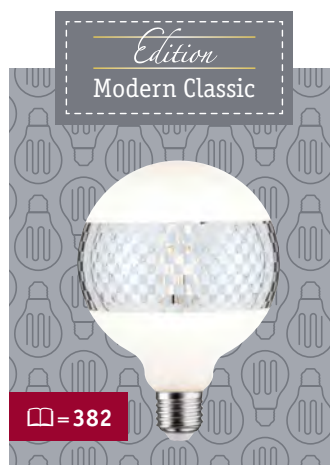

1879 Edition

EN Eci l effect glass with gorgeous rainbow ffects
 ES: Cristal con efectos espeiales para un efecto de arco iris mágico
 IT: Vetro d l'effetto sp ciale con effetto ar obaleno

- ▶ 2700 K warm white
- ▶ Dimmable

EN Decorative glass encased in clear glass
 ES: Cristal decorado envuelto en cristal laro
 IT: Un vetro trasparente avvolge il vetro decorativo

- ▶ 2700 K warm white
- ▶ Dimmable

EN Crown and ring mirror lamps
 ES: Lámparas con espejado de cúpula y anular
 IT: Lampade con testina e anello a specchio