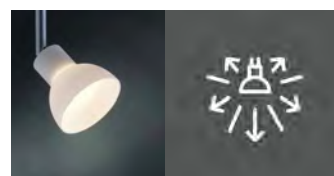

EN Decorative glass encased in clear glass
 ES: Cristal decorado envuelto en cristal laro
 IT: Un vetro trasparente avvolge il vetro decorativo

- ▶ 2700 K warm white
- ▶ Dimmable

EN Crown and ring mirror lamps
 ES: Lámparas con espejado de cúpula y anular
 IT: Lampade con testina e anello a specchio

Maxiflood

Radiates evenly in every direction
(ideal for colored lamp shades)

Maxiflood

Alumbra circularmente en todas las direcciones (ideal para pantallas de color)

Maxiflood

Illuminazione omogenea a 360 gradi (ideale per i paralumi colorati)