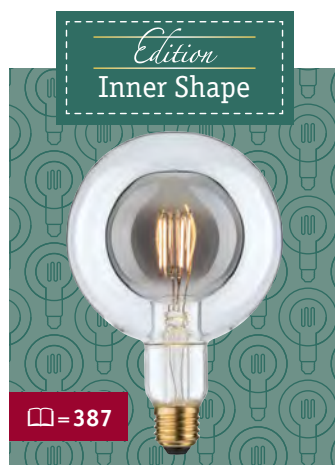

EN Gold glass lamps with engraved light cylinder
 ES: Lámparas de vidrio dorado con cilindro grabado
 IT: Lampade in vetro dorato con cilindro luminoso inciso
 ▶ 1800 K extra warm white

EN Luxurious gold glass lamps
 ES: Elegantes lámparas de vidrio dorado
 IT: Raffinate lampade con vetro dorato
 ▶ 2500-2700 K warm white

EN All-glass lamps with mosaic
 ES: Ampollas de vidrio con mosaico de cristal
 IT: Lampade completamente in vetro con mosaici in vetro
 ▶ 2700 K warm white
 ▶ Dimmable

EN: classic reflectors and filament lamps in many colours
 Design classics Deco Pipe and Deco Tube. ES: Decorativos reflectores GU10 y lámparas de filamentos en numerosos colores. Los clásicos del diseño Deco Pipe y Deco Tube. IT: Riflettori decorativi GU10 e lampade a filamento in svariati colori. E eme ti dal design classico Deco Pipe e Deco Tube.

1879 Edition

EN Eci l effect glass with gorgeous rainbow ffects
 ES: Cristal con efectos espeiales para un efecto de arco iris mágico
 IT: Vetro d l'effetto sp ciale con effetto ar obaleno

- ▶ 2700 K warm white
- ▶ Dimmable

EN Decorative glass encased in clear glass
 ES: Cristal decorado envuelto en cristal laro
 IT: Un vetro trasparente avvolge il vetro decorativo

- ▶ 2700 K warm white
- ▶ Dimmable

EN Crown and ring mirror lamps
 ES: Lámparas con espejado de cúpula y anular
 IT: Lampade con testina e anello a specchio