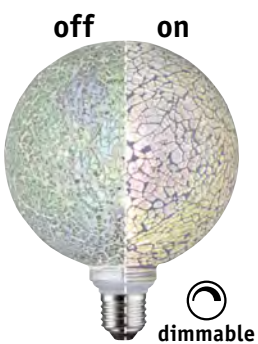

1879 Edition

EN: Special effect glass with gorgeous rainbow effects
 ES: Cristal con efectos especiales para un efecto de arco iris mágico
 IT: Vetro dell'effetto speciale con effetto arcobaleno

- ▶ 2700 K warm white
- ▶ Dimmable

EN: Decorative glass encased in clear glass
 ES: Cristal decorado envuelto en cristal claro
 IT: Un vetro trasparente avvolge il vetro decorativo

- ▶ 2700 K warm white
- ▶ Dimmable

EN: Crown and ring mirror lamps
 ES: Lámparas con espejado de cúpula y anular
 IT: Lampade con testina e anello a specchio

- ▶ 2500-2700 K warm white

EN: Special color spectrum promotes the growth of indoor plants
 ES: Espectro de colores especial para el crecimiento de plantas de interior
 IT: Speciale spettro cromatico per la crescita delle piante da interno