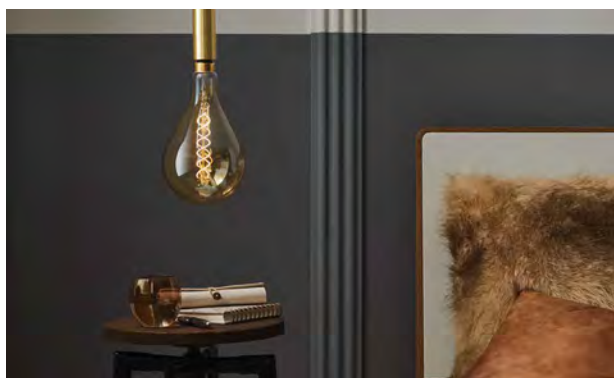

EN Gold glass lamps with engraved light cylinder
 ES: Lámparas de vidrio dorado con cilindro grabado
 IT: Lampade in vetro dorato con cilindro luminoso inciso
 ▶ 1800 K extra warm white

EN Luxurious gold glass lamps
 ES: Elegantes lámparas de vidrio dorado
 IT: Raffinate lampade con vetro dorato
 ▶ 2500-2700 K warm white

EN All-glass lamps with mosaic glass
 ES: Ampollas de vidrio con mosaico de cristal
 IT: Lampade completamente in vetro con mosaici in vetro
 ▶ 2700 K warm white
 ▶ Dimmable

EN: classic reflectors and filament lamps in many colours
 Design classics Deco Pipe and Deco Tube. ES: Decorativos reflectores GU10 y lámparas de filamentos en numerosos colores. Los clásicos del diseño Deco Pipe y Deco Tube. IT: Riflettori decorativi GU10 e lampade a filamento in svariati colori. E eme ti dal design classico Deco Pipe e Deco Tube.

EN: Decorative glass encased in clear glass
 ES: Cristal decorado envuelto en cristal claro
 IT: Un vetro trasparente avvolge il vetro decorativo

- ▶ 2700 K warm white
- ▶ Dimmable

EN: Crown and ring mirror lamps
 ES: Lámparas con espejado de cúpula y anular
 IT: Lampade con testina e anello a specchio