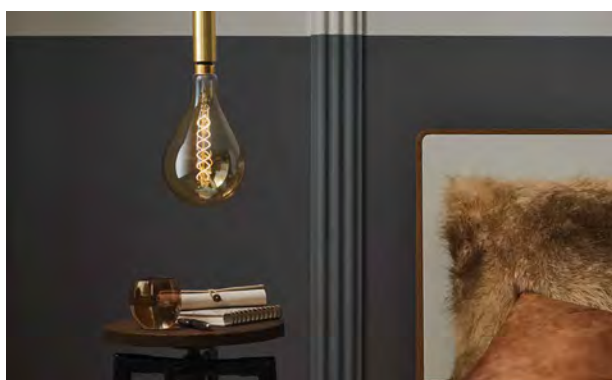

EN Gold glass lamps with engraved light cylinder
 ES: Lámparas de vidrio dorado con cilindro grabado
 IT: Lampade in vetro dorato con cilindro luminoso inciso
 ▶ 1800 K extra warm white

EN Luxurious gold glass lamps
 ES: Elegantes lámparas de vidrio dorado
 IT: Raffinate lampade con vetro dorato
 ▶ 2500-2700 K warm white

EN All-glass lamps with mosaic glass
 ES: Ampollas de vidrio con mosaico de cristal
 IT: Lampade completamente in vetro con mosaici in vetro
 ▶ 2700 K warm white
 ▶ Dimmable

EN: classic reflectors and filament lamps in many colours
 Design classics Deco Pipe and Deco Tube. ES: Decorativos reflectores GU10 y lámparas de filamentos en numerosos colores. Los clásicos del diseño Deco Pipe y Deco Tube. IT: Riflettori decorativi GU10 e lampade a filamento in svariati colori. E eme ti dal design classico Deco Pipe e Deco Tube.

1879 Edition

EN: Special effect glass with gorgeous rainbow effects
 ES: Cristal con efectos especiales para un efecto de arco iris mágico
 IT: Vetro dell'effetto speciale con effetto arcobaleno

- ▶ 2700 K warm white
- ▶ Dimmable

EN: Decorative glass encased in clear glass
 ES: Cristal decorado envuelto en cristal claro
 IT: Un vetro trasparente avvolge il vetro decorativo

- ▶ 2700 K warm white
- ▶ Dimmable

EN: Crown and ring mirror lamps
 ES: Lámparas con espejado de cúpula y anular
 IT: Lampade con testina e anello a specchio