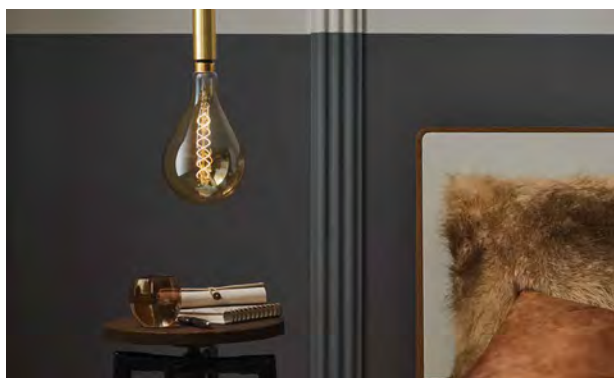

EN Gold glass lamps with engraved light cylinder
 ES: Lámparas de vidrio dorado con cilindro grabado
 IT: Lampade in vetro dorato con cilindro luminoso inciso
 ▶ 1800 K extra warm white

EN Luxurious gold glass lamps
 ES: Elegantes lámparas de vidrio dorado
 IT: Raffinate lampade con vetro dorato
 ▶ 2500-2700 K warm white

EN All-glass lamps with mosaic
 ES: Ampollas de vidrio con mosaico de cristal
 IT: Lampade completamente in vetro con mosaici in vetro
 ▶ 2700 K warm white
 ▶ Dimmable

EN: classic reflectors and filament lamps in many colours
 Design classics Deco Pipe and Deco Tube. ES: Decorativos reflectores GU10 y lámparas de filamentos en numerosos colores. Los clásicos del diseño Deco Pipe y Deco Tube. IT: Riflettori decorativi GU10 e lampade a filamento in svariati colori. E eme ti dal design classico Deco Pipe e Deco Tube.

EN: Decorative glass encased in clear glass
 ES: Cristal decorado envuelto en cristal claro
 IT: Un vetro trasparente avvolge il vetro decorativo

- ▶ 2700 K warm white
- ▶ Dimmable

EN: Crown and ring mirror lamps
 ES: Lámparas con espejado de cúpula y anular
 IT: Lampade con testina e anello a specchio