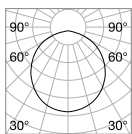

LED SMD SAMSUNG

Power	Beam	Lumen	CCT	Control	Finish	Code	€
26 W	110°	2400 lm	3000 K	On-Off	White	283043	150 <i>new</i>
					Black	257730	150
				DALI	White	286549	190 <i>new</i>
					Black	286532	190 <i>new</i>

Light beam: WIDE

m	lx	øm
1	619	2,50
2	155	4,90
3	69	7,40
4	39	9,80
5	25	12,00

CRI≥90 26W 110° 2400lm 3000K

EGO FLEXIBLE WIDE

Ego Wide 284 mm

Ego Wide 560 mm

Ego Wide 1120 mm