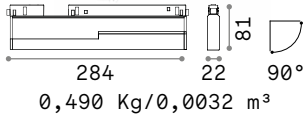

Ego Wide

LED SMD SAMSUNG

Power	Beam	Lumen	CCT	Control	Finish	Code	€
7 W	110°	600 lm	3000 K	On-Off	White	283029	75 <i>new</i>
					Black	257709	75
				DALI	White	286501	125 <i>new</i>
					Black	286495	125 <i>new</i>

LED SMD SAMSUNG

Power	Beam	Lumen	CCT	Control	Finish	Code	€
13 W	110°	1200 lm	3000 K	On-Off	White	283036	105 <i>new</i>
					Black	257716	105
				DALI	White	286525	150 <i>new</i>
					Black	286518	150 <i>new</i>

LED SMD SAMSUNG

Power	Beam	Lumen	CCT	Control	Finish	Code	€
26 W	110°	2400 lm	3000 K	On-Off	White	283043	150 <i>new</i>
					Black	257730	150
				DALI	White	286549	190 <i>new</i>
					Black	286532	190 <i>new</i>

LED SMD SAMSUNG

Power	Beam	Lumen	CCT	Control	Finish	Code	€
7 W	110°	600 lm	3000 K	On-Off	White	282725	120 <i>new</i>
					Black	257839	120
				DALI	White	286129	165 <i>new</i>
					Black	286112	165 <i>new</i>

Light beam: WIDE

m	lx	øm
1	619	2,50
2	155	4,90
3	69	7,40
4	39	9,80
5	25	12,00

CRI≥90 26W 110° 2400lm 3000K