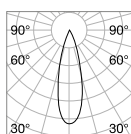

0,560 Kg/0,0012 m³

LED SMD SAMSUNG

Power	Beam	Lumen	CCT	Control	Finish	Code	€
13 W	-	1300 lm	3000 K	On-Off	White	283012	120 <i>new</i>
					Black	257822	120
				DALI	White	286488	165 <i>new</i>
					Black	286471	165 <i>new</i>

Light beam: ACCENT

Light beam: ASYMMETRICAL

m	lx	øm
1	2877	0,51
2	719	1,00
3	320	1,50
4	180	2,10
5	115	2,60

CRI≥90 12W 30° 1000lm 3000K

CRI≥90 13W 1300lm 3000K