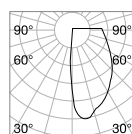

Light beam: ACCENT

Light beam: ASYMMETRICAL

m	lx	øm
1	2877	0,51
2	719	1,00
3	320	1,50
4	180	2,10
5	115	2,60

CRI≥90 12W 30° 1000lm 3000K

CRI≥90 13W 1300lm 3000K