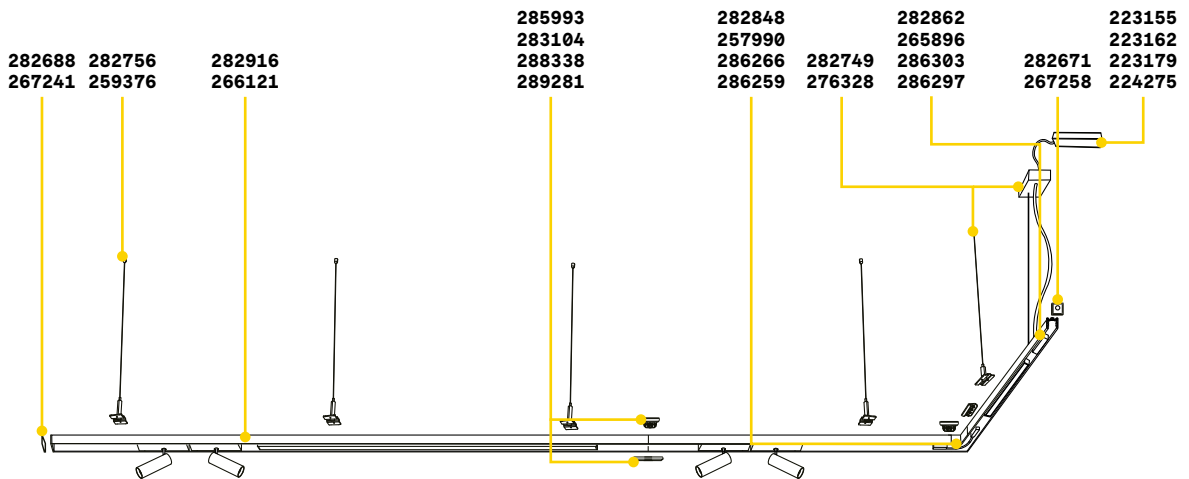

Ego - Suspension Low

TRACK LOW Maximum length per power source: 25 meters

Length	Weight	Volume	Finish	Code	€
1000 mm	0,68 Kg	0,0013 m ³	White	282909	50 <i>new</i>
			Black	257877	50
2000 mm	1,36 Kg	0,0026 m ³	White	282916	100 <i>new</i>
			Black	266121	100

CONNECTOR HORIZONTAL LOW Optional

Weight	Volume	Control	Finish	Code	€
0,07 Kg	0,0015 m ³	On-Off	White	282848	65 <i>new</i>
			Black	257990	65
		DALI	White	286266	75 <i>new</i>
			Black	286259	75 <i>new</i>

END CAP NO HOLE

END CAP WITH HOLE

SUSPENSION KIT

KIT SINGLE CABLE

Required	Measure (L x H x W)	Finish	Code	€
Yes	26 x 11 x 27 mm	White	282688	4 <i>new</i>
		Black	267241	4
Yes	26 x 11 x 27 mm	White	282671	4 <i>new</i>
		Black	267258	4
Yes - 1 Kit x power source max 210 W	2000 mm	White	282749	40 <i>new</i>
		Black	276328	40
Yes - 1 kit x 900 mm	2000 mm	White	282756	12 <i>new</i>
		Black	259376	12