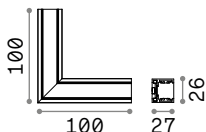

Ego - Suspension Low

TRACK LOW Maximum length per power source: 25 meters

Length	Weight	Volume	Finish	Code	€
1000 mm	0,68 Kg	0,0013 m ³	White	282909	50 <i>new</i>
			Black	257877	50
2000 mm	1,36 Kg	0,0026 m ³	White	282916	100 <i>new</i>
			Black	266121	100

CONNECTOR HORIZONTAL LOW Optional

Weight	Volume	Control	Finish	Code	€
0,07 Kg	0,0015 m ³	On-Off	White	282848	65 <i>new</i>
			Black	257990	65
		DALI	White	286266	75 <i>new</i>
			Black	286259	75 <i>new</i>