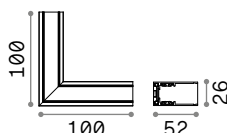

Ego - Suspension High

TRACK HIGH Maximum length per power source: 25 meters

Length	Weight	Volume	Finish	Code	€
1000 mm	0,80 Kg	0,0023 m³	White	282886	55 <i>new</i>
			Black	258027	55
2000 mm	1,60 Kg	0,0046 m³	White	282893	110 <i>new</i>
			Black	266145	110

CONNECTOR HORIZONTAL HIGH Optional

Weight	Volume	Control	Finish	Code	€
0,10 Kg	0,0015 m³	On-Off	White	282824	65 <i>new</i>
			Black	258140	65
		DALI	White	286228	75 <i>new</i>
			Black	286211	75 <i>new</i>