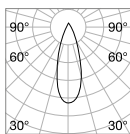

m	lx	øm
1	3121	0,61
2	780	1,20
3	347	1,80
4	195	2,40
5	125	3,00