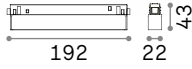

Ego Accent

0,140 Kg/0,0013 m³

LED SMD OSRAM UGR <19

Power	Beam	Lumen	CCT	Control	Finish		Code	€
7 W	35°	750 lm	3000 K	On-Off	White		282633	100 <i>new</i>
					Black		257792	100
				DALI	White		286068	150 <i>new</i>
					Black		286051	150 <i>new</i>