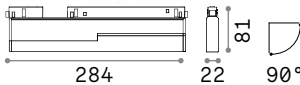

0,470 Kg/0,0031 m³

LED SMD OSRAM UGR <19

Power	Beam	Lumen	CCT	Control	Finish		Code	€
13 W	35°	1500 lm	3000 K	On-Off	White		282718	175 <i>new</i>
					Black		257846	175
				DALI	White		286105	225 <i>new</i>
					Black		286099	225 <i>new</i>

Light beam: ACCENT