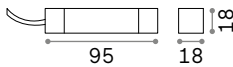

RECESSED LINEAR CONNECTOR

Required - 1 Kit x linear connection

Weight	Volume	Control	Finish	Code	€
0,16 Kg	0,0005 m ³	On-Off	White	286006	40 <i>new</i>
			Black	283111	40
		DALI	White	289298	45 <i>new</i>
			Black	289304	45 <i>new</i>

MAIN CONNECTOR

Required - 1 Kit x power source max 210 W

Cable length 2000 mm

Weight	Volume	Control	Finish	Code	€
0,16 Kg	0,0005 m ³	On-Off	White	282862	32 <i>new</i>
			Black	265896	32
		DALI	White	286303	37 <i>new</i>
			Black	286297	37 <i>new</i>