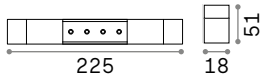

Ego - Connectors and drivers

SUSPENSION AND SURFACE LINEAR CONNECTOR

Required - 1 Kit x linear connection

Weight	Volume	Control	Finish	Code	€
0,16 Kg	0,0005 m ³	On-Off	White	285993	40 <i>new</i>
			Black	283104	40
		DALI	White	288338	45 <i>new</i>
			Black	289281	45 <i>new</i>

RECESSED LINEAR CONNECTOR

Required - 1 Kit x linear connection

Weight	Volume	Control	Finish	Code	€
0,16 Kg	0,0005 m ³	On-Off	White	286006	40 <i>new</i>
			Black	283111	40
		DALI	White	289298	45 <i>new</i>
			Black	289304	45 <i>new</i>

MAIN CONNECTOR

Required - 1 Kit x power source max 210 W

Cable length 2000 mm

Weight	Volume	Control	Finish	Code	€
0,16 Kg	0,0005 m ³	On-Off	White	282862	32 <i>new</i>
			Black	265896	32
		DALI	White	286303	37 <i>new</i>
			Black	286297	37 <i>new</i>