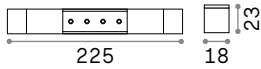

Ego - Connectors and drivers

SUSPENSION AND SURFACE LINEAR CONNECTOR

Required - 1 Kit x linear connection

Weight	Volume	Control	Finish	Code	€
0,16 Kg	0,0005 m ³	On-Off	White	285993	40 <i>new</i>
			Black	283104	40
		DALI	White	288338	45 <i>new</i>
			Black	289281	45 <i>new</i>

RECESSED LINEAR CONNECTOR

Required - 1 Kit x linear connection

Weight	Volume	Control	Finish	Code	€
0,16 Kg	0,0005 m ³	On-Off	White	286006	40 <i>new</i>
			Black	283111	40
		DALI	White	289298	45 <i>new</i>
			Black	289304	45 <i>new</i>

MAIN CONNECTOR

Required - 1 Kit x power source max 210 W

Cable length 2000 mm

Weight	Volume	Control	Finish	Code	€
0,16 Kg	0,0005 m ³	On-Off	White	282862	32 <i>new</i>
			Black	265896	32
		DALI	White	286303	37 <i>new</i>
			Black	286297	37 <i>new</i>