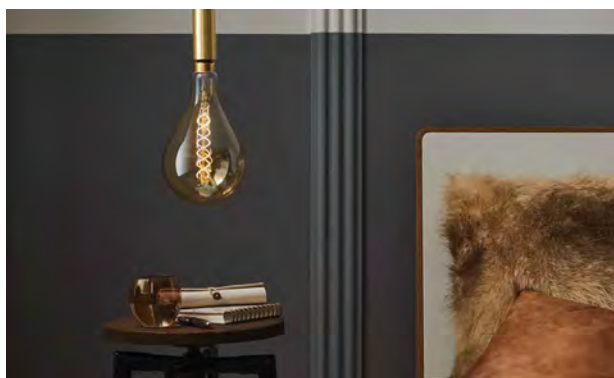

EN Gold glass lamps with engraved light cylinder
 ES: Lámparas de vidrio dorado con cilindro grabado
 IT: Lampade in vetro dorato con cilindro luminoso inciso
 ▶ 1800 K extra warm white

EN Luxurious gold glass lamps
 ES: Elegantes lámparas de vidrio dorado
 IT: Raffinate lampade con vetro dorato
 ▶ 2500-2700 K warm white

EN All-glass lamps with mosaic
 ES: Ampollas de vidrio con mosaico de cristal
 IT: Lampade completamente in vetro con mosaici in vetro
 ▶ 2700 K warm white
 ▶ Dimmable

EN: classic reflectors and filament lamps in many colours
 Design classics Deco Pipe and Deco Tube. ES: Decorativos reflectores GU10 y lámparas de filamentos en numerosos colores. Los clásicos del diseño Deco Pipe y Deco Tube. IT: Riflettori decorativi GU10 e lampade a filamento in svariati colori. E eme ti dal design classico Deco Pipe e Deco Tube.

1879 Edition

🔗 Crown mirror black matt Cúpula espejo negro mate Testina a specchio nero opaco

W	⚡	∅ mm	↑ mm	⬠	lm	⚡	K	🕒	ON/OFF	📦	EAN	📄	new
6,5	E27	125	174	A+	600		2.700	15.000	50000	4	4000870 286791	✓	286.79

🔗 Crown mirror black chrome Cúpula espejo negro cromo Testina a specchio cromo nero

W	⚡	∅ mm	↑ mm	⬠	lm	⚡	K	🕒	ON/OFF	📦	EAN	📄	new
6,5	E27	125	174	A+	600		2.700	15.000	50000	4	4000870 286807	✓	286.80

🔗 Ring mirror silver Espejo anular plateado Specchio ad anello argentato