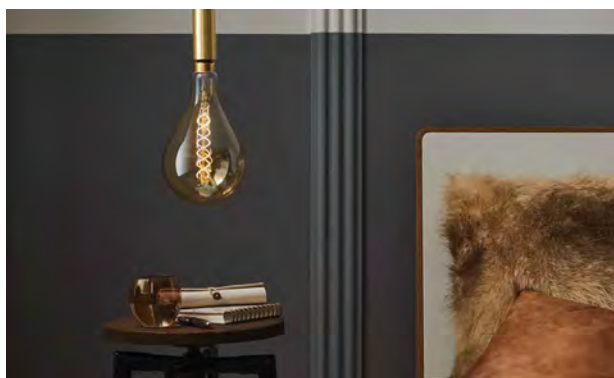

EN Gold glass lamps with engraved light cylinder
 ES: Lámparas de vidrio dorado con cilindro grabado
 IT: Lampade in vetro dorato con cilindro luminoso inciso
 ▶ 1800 K extra warm white

EN Luxurious gold glass lamps
 ES: Elegantes lámparas de vidrio dorado
 IT: Raffinate lampade con vetro dorato
 ▶ 2500-2700 K warm white

EN All-glass lamps with mosaic
 ES: Ampollas de vidrio con mosaico de cristal
 IT: Lampade completamente in vetro con mosaici in vetro
 ▶ 2700 K warm white
 ▶ Dimmable

EN: classic reflectors and filament lamps in many colours
 Design classics Deco Pipe and Deco Tube. ES: Decorativos reflectores GU10 y lámparas de filamentos en numerosos colores. Los clásicos del diseño Deco Pipe y Deco Tube. IT: Riflettori decorativi GU10 e lampade a filamento in svariati colori. E eme ti dal design classico Deco Pipe e Deco Tube.

Edition
Inner Shape

☞ = 387

EN: Decorative glass encased in clear glass
 ES: Cristal decorado envuelto en cristal claro
 IT: Un vetro trasparente avvolge il vetro decorativo
 ▶ 2700 K warm white
 ▶ Dimmable