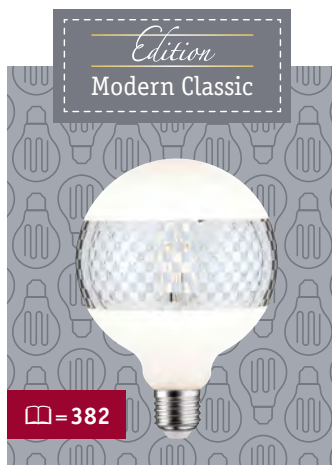

EN All-glass lamps with mosaic
 ES: Ampollas de vidrio con mosaico de cristal
 IT: Lampade completamente in vetro con mosaici in vetro
 ▶ 2700 K warm white
 ▶ Dimmable

EN: classic reflectors and filament lamps in many colours
 Design classics Deco Pipe and Deco Tube. ES: Decorativos reflectores GU10 y lámparas de filamentos en numerosos colores. Los clásicos del diseño Deco Pipe y Deco Tube. IT: Riflettori decorativi GU10 e lampade a filamento in svariati colori. E eme ti dal design classico Deco Pipe e Deco Tube.

1879 Edition

Edition
Fantastic Colors

☞ = 396

EN: Special effect glass with gorgeous rainbow effects
 ES: Cristal con efectos especiales para un efecto de arco iris mágico
 IT: Vetro d'effetto speciale con effetto arcobaleno
 ▶ 2700 K warm white
 ▶ Dimmable

Edition
Inner Shape

☞ = 387

EN: Decorative glass encased in clear glass
 ES: Cristal decorado envuelto en cristal claro
 IT: Un vetro trasparente avvolge il vetro decorativo
 ▶ 2700 K warm white
 ▶ Dimmable