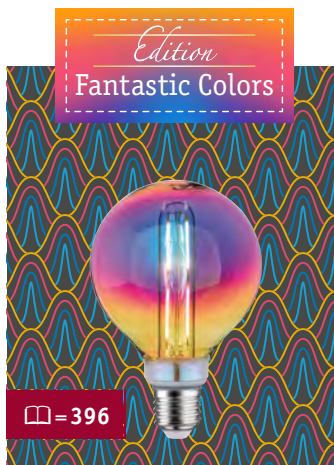

EN Gold glass lamps with engraved light cylinder
 ES: Lámparas de vidrio dorado con cilindro grabado
 IT: Lampade in vetro dorato con cilindro luminoso inciso
 ▶ 1800 K extra warm white

EN Luxurious gold glass lamps
 ES: Elegantes lámparas de vidrio dorado
 IT: Raffinate lampade con vetro dorato
 ▶ 2500-2700 K warm white

EN All-glass lamps with mosaic
 ES: Ampollas de vidrio con mosaico de cristal
 IT: Lampade completamente in vetro con mosaici in vetro
 ▶ 2700 K warm white
 ▶ Dimmable

EN: classic reflectors and filament lamps in many colours
 Design classics Deco Pipe and Deco Tube. ES: Decorativos reflectores GU10 y lámparas de filamentos en numerosos colores. Los clásicos del diseño Deco Pipe y Deco Tube. IT: Riflettori decorativi GU10 e lampade a filamento in svariati colori. E eme ti dal design classico Deco Pipe e Deco Tube.

1879 Edition

Edition
Fantastic Colors

☞ = 396

EN: Special effect glass with gorgeous rainbow effects
 ES: Cristal con efectos especiales para un efecto de arco iris mágico
 IT: Vetro d'effetto speciale con effetto arcobaleno
 ▶ 2700 K warm white
 ▶ Dimmable

Edition
Inner Shape

☞ = 387

EN: Decorative glass encased in clear glass
 ES: Cristal decorado envuelto en cristal claro
 IT: Un vetro trasparente avvolge il vetro decorativo
 ▶ 2700 K warm white
 ▶ Dimmable