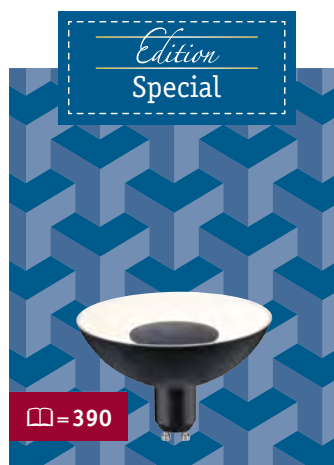

EN All-glass lamps with mosaic
ES: Ampollas de vidrio con mosaico de cristal
IT: Lampade completamente in vetro con mosaici in vetro
▶ 2700 K warm white
▶ Dimmable

EN: classic reflectors and filament lamps in many colours
Design classics Deco Pipe and Deco Tube. ES: Decorativos reflectores GU10 y lámparas de filamentos en numerosos colores. Los clásicos del diseño Deco Pipe y Deco Tube. IT: Riflettori decorativi GU10 e lampade a filamento in svariati colori. E eme ti dal design classico Deco Pipe e Deco Tube.