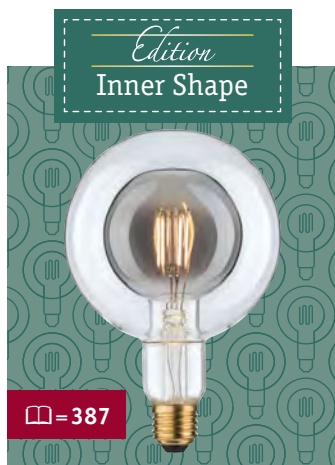

1879 Edition

Edition
Fantastic Colors

☞ = 396

EN: Special effect glass with gorgeous rainbow effects
 ES: Cristal con efectos especiales para un efecto de arco iris mágico
 IT: Vetro d'effetto speciale con effetto arcobaleno
 ▶ 2700 K warm white
 ▶ Dimmable

Edition
Inner Shape

☞ = 387

EN: Decorative glass encased in clear glass
 ES: Cristal decorado envuelto en cristal claro
 IT: Un vetro trasparente avvolge il vetro decorativo
 ▶ 2700 K warm white
 ▶ Dimmable