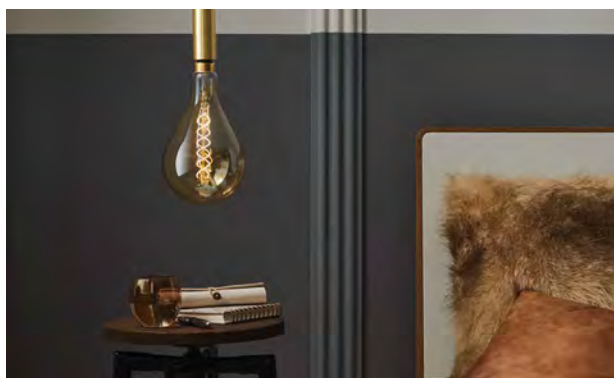

EN Gold glass lamps with engraved light cylinder
 ES: Lámparas de vidrio dorado con cilindro grabado
 IT: Lampade in vetro dorato con cilindro luminoso inciso
 ▶ 1800 K extra warm white

EN Luxurious gold glass lamps
 ES: Elegantes lámparas de vidrio dorado
 IT: Raffinate lampade con vetro dorato
 ▶ 2500-2700 K warm white

EN All-glass lamps with mosaic
 ES: Ampollas de vidrio con mosaico de cristal
 IT: Lampade completamente in vetro con mosaici in vetro
 ▶ 2700 K warm white
 ▶ Dimmable

EN: classic reflectors and filament lamps in many colours
 Design classics Deco Pipe and Deco Tube. ES: Decorativos reflectores GU10 y lámparas de filamentos en numerosos colores. Los clásicos del diseño Deco Pipe y Deco Tube. IT: Riflettori decorativi GU10 e lampade a filamento in svariati colori. E eme ti dal design classico Deco Pipe e Deco Tube.

1879 Edition

🔗 Crown mirror silver Cúpula espejo plateado Testina a specchio argentato

W	⚡	∅ mm	↑ mm	⬡	lm	↘	K	🕒	ON/OFF	📦	EAN	📄
4,8	E27	60	106	A+	580		2.700	15.000	50000	6	4000870 286692	✓ new 286.69
6,5	E27	60	106	A+	600		2.700	15.000	50000	6	4000870 286708	✓ new 286.70