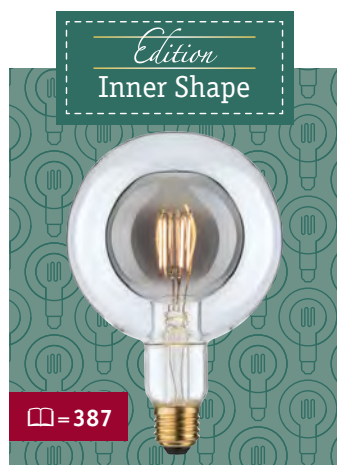

EN Gold glass lamps with engraved light cylinder
 ES: Lámparas de vidrio dorado con cilindro grabado
 IT: Lampade in vetro dorato con cilindro luminoso inciso
 ▶ 1800 K extra warm white

EN Luxurious gold glass lamps
 ES: Elegantes lámparas de vidrio dorado
 IT: Raffinate lampade con vetro dorato
 ▶ 2500-2700 K warm white

EN All-glass lamps with mosaic
 ES: Ampollas de vidrio con mosaico de cristal
 IT: Lampade completamente in vetro con mosaici in vetro
 ▶ 2700 K warm white
 ▶ Dimmable

EN: classic reflectors and filament lamps in many colours
 Design classics Deco Pipe and Deco Tube. ES: Decorativos reflectores GU10 y lámparas de filamentos en numerosos colores. Los clásicos del diseño Deco Pipe y Deco Tube. IT: Riflettori decorativi GU10 e lampade a filamento in svariati colori. E eme ti dal design classico Deco Pipe e Deco Tube.

1879 Edition

EN: Special effect glass with gorgeous rainbow effects
 ES: Cristal con efectos especiales para un efecto de arco iris mágico
 IT: Vetro d'effetto speciale con effetto arcobaleno

- ▶ 2700 K warm white
- ▶ Dimmable

EN: Decorative glass encased in clear glass
 ES: Cristal decorado envuelto en cristal claro
 IT: Un vetro trasparente avvolge il vetro decorativo

- ▶ 2700 K warm white
- ▶ Dimmable

EN: Crown and ring mirror lamps
 ES: Lámparas con espejado de cúpula y anillo
 IT: Lampade con testina e anello a specchio