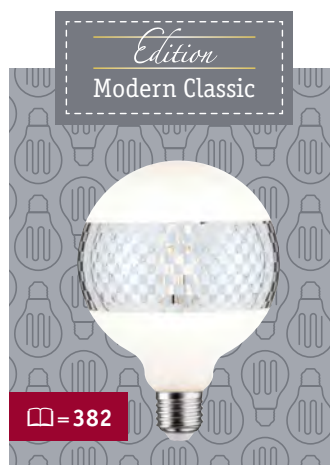

EN All-glass lamps with mosaic
 ES: Ampollas de vidrio con mosaico de cristal
 IT: Lampade completamente in vetro con mosaici in vetro
 ▶ 2700 K warm white
 ▶ Dimmable

EN: classic reflectors and filament lamps in many colours
 Design classics Deco Pipe and Deco Tube. ES: Decorativos reflectores GU10 y lámparas de filamentos en numerosos colores. Los clásicos del diseño Deco Pipe y Deco Tube. IT: Riflettori decorativi GU10 e lampade a filamento in svariati colori. E eme ti dal design classico Deco Pipe e Deco Tube.

1879 Edition

EN: Special effect glass with gorgeous rainbow effects
 ES: Cristal con efectos especiales para un efecto de arco iris mágico
 IT: Vetro d'effetto speciale con effetto arcobaleno

- ▶ 2700 K warm white
- ▶ Dimmable

EN: Decorative glass encased in clear glass
 ES: Cristal decorado envuelto en cristal claro
 IT: Un vetro trasparente avvolge il vetro decorativo

- ▶ 2700 K warm white
- ▶ Dimmable

EN: Crown and ring mirror lamps
 ES: Lámparas con espejado de cúpula y anillo
 IT: Lampade con testina e anello a specchio