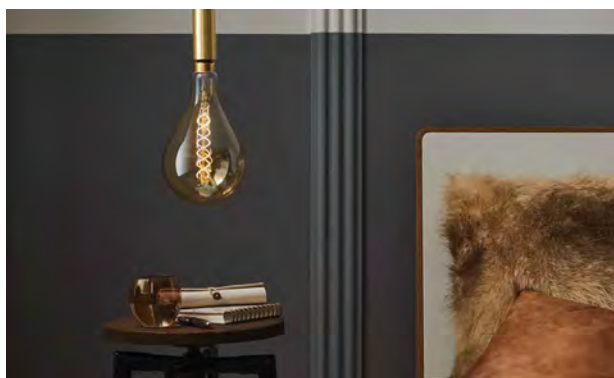

EN Gold glass lamps with engraved light cylinder
 ES: Lámparas de vidrio dorado con cilindro grabado
 IT: Lampade in vetro dorato con cilindro luminoso inciso
 ▶ 1800 K extra warm white

EN Luxurious gold glass lamps
 ES: Elegantes lámparas de vidrio dorado
 IT: Raffinate lampade con vetro dorato
 ▶ 2500-2700 K warm white

EN All-glass lamps with mosaic
 ES: Ampollas de vidrio con mosaico de cristal
 IT: Lampade completamente in vetro con mosaici in vetro
 ▶ 2700 K warm white
 ▶ Dimmable

EN: classic reflectors and filament lamps in many colours
 Design classics Deco Pipe and Deco Tube. ES: Decorativos reflectores GU10 y lámparas de filamentos en numerosos colores. Los clásicos del diseño Deco Pipe y Deco Tube. IT: Riflettori decorativi GU10 e lampade a filamento in svariati colori. E eme ti dal design classico Deco Pipe e Deco Tube.

EN: Decorative glass encased in clear glass
 ES: Cristal decorado envuelto en cristal claro
 IT: Un vetro trasparente avvolge il vetro decorativo

- ▶ 2700 K warm white
- ▶ Dimmable

EN: Crown and ring mirror lamps
 ES: Lámparas con espejado de cúpula y anillo
 IT: Lampade con testina e anello a specchio