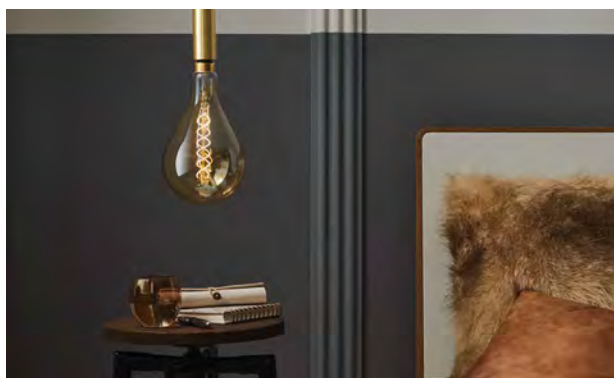

EN Gold glass lamps with engraved light cylinder  
 ES: Lámparas de vidrio dorado con cilindro grabado  
 IT: Lampade in vetro dorato con cilindro luminoso inciso  
 ▶ 1800 K extra warm white

EN Luxurious gold glass lamps  
 ES: Elegantes lámparas de vidrio dorado  
 IT: Raffinate lampade con vetro dorato  
 ▶ 2500-2700 K warm white

EN All-glass lamps with mosaic glass  
 ES: Ampollas de vidrio con mosaico de cristal  
 IT: Lampade completamente in vetro con mosaici in vetro  
 ▶ 2700 K warm white  
 ▶ Dimmable

EN: classic reflectors and filament lamps in many colours  
 Design classics Deco Pipe and Deco Tube. ES: Decorativos reflectores GU10 y lámparas de filamentos en numerosos colores. Los clásicos del diseño Deco Pipe y Deco Tube. IT: Riflettori decorativi GU10 e lampade a filamento in svariati colori. E eme ti dal design classico Deco Pipe e Deco Tube.